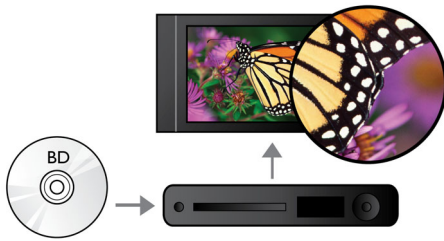

Destacados

Reproducción de Blu-ray Disc

Los Blu-ray Disc tienen la capacidad de incluir datos de alta definición, así como imágenes con una resolución de 1920 x 1080 de alta definición. Las escenas se reproducen con todos los detalles, los movimientos se suavizan y las imágenes se vuelven realmente nítidas. Blu-ray ofrece además un sonido Surround sin comprimir, de manera que la experiencia sonora resulta increíblemente real. La elevada capacidad de almacenamiento de los Blu-ray Disc permite integrar además un sinnúmero de posibilidades interactivas. La perfecta navegación durante la reproducción y otras emocionantes funciones como los menús emergentes incluyen una dimensión totalmente nueva en el entretenimiento en casa.