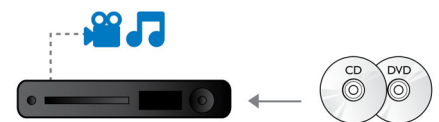

Disfruta de las películas y la música

Disfruta de tus películas y tu música en CD y DVD