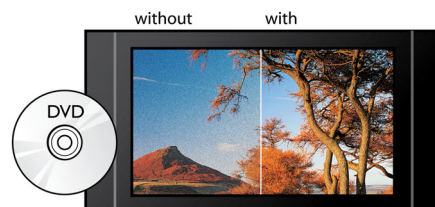

Conversión de video de DVD

La conversión de video de 1080p HDMI ofrece imágenes nítidas. Ahora puedes disfrutar de las películas en DVD con definición estándar con una resolución de alta calidad, colores más detallados e imágenes más realistas. El escaneo progresivo (representado por «p» en 1080p) elimina la estructura lineal que predomina en

las pantallas de los televisores y garantiza imágenes increíblemente precisas. Y como si eso fuera poco, HDMI establece una conexión digital directa que puede transmitir tanto videos de alta definición sin comprimir como audio multicanal digital sin conversiones analógicas y ofrece una calidad de sonido e imagen excelentes sin ningún tipo de ruido.