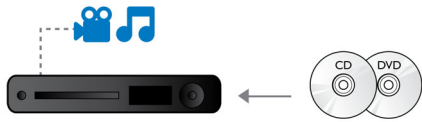

PHILIPS

Destacados

Disfruta de las películas y la música

Disfruta de tus películas y tu música en CD y DVD

Reproducción de discos 3D Blu-ray

La tecnología 3D Full HD genera una sensación de profundidad para ofrecerte una experiencia cinematográfica superior y con mayor realismo sin salir de tu casa. Para lograr este efecto se graban por separado imágenes para el ojo derecho e izquierdo con calidad Full HD de 1920 x 1080 y se reproducen de forma alternada en la pantalla a alta velocidad. La experiencia 3D Full HD se consigue con gafas especiales programadas para abrir y cerrar el lente izquierdo y derecho en sincronía con las imágenes.