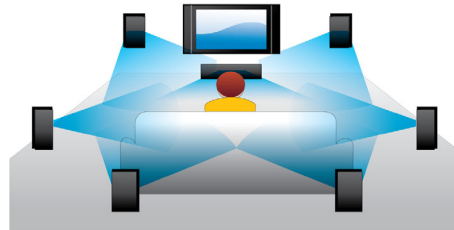

Dolby TrueHD

Dolby TrueHD ofrece el sonido de mayor calidad procedente de los Blu-ray Disc. El audio reproducido prácticamente no se distingue de las grabaciones realizadas en un estudio, por lo que se escucha lo que los creadores pretendían que se escuchase. Dolby TrueHD completará tu experiencia de entretenimiento en alta definición.