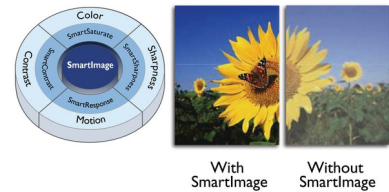

SmartImage

With SmartImage Without SmartImage

SmartImage è un'esclusiva tecnologia di ultima generazione di Philips che analizza i contenuti visualizzati sullo schermo e offre prestazioni di riproduzione ottimizzate. Questa interfaccia intuitiva consente di selezionare varie modalità come ufficio, immagini, intrattenimento, gioco, risparmio energetico e così via, per l'abbinamento perfetto all'applicazione utilizzata. Sulla base della scelta, SmartImage ottimizza in maniera dinamica il contrasto, la saturazione del colore e la nitidezza delle immagini e dei video per prestazioni di visualizzazione ottimali. La modalità di risparmio energetico consente di risparmiare notevolmente. Il tutto in tempo reale premendo solo un pulsante!

Altoparlanti da 7 Watt

Doppi altoparlanti stereo di alta qualità integrati sullo schermo. Consentono un'emissione frontale o una riproduzione delle frequenze più basse, delle frequenze alte, un'emissione posteriore e altro in base al modello e al design.

Hub USB 3.0 con FastCharge

La funzionalità USB 3.0 ad altissima velocità conferisce una velocità di trasferimento di 5 gbit/s, che è circa 10 volte più veloce della funzionalità USB 2.0 standard, riducendo considerevolmente il tempo di trasferimento dei dati standard e consentendo un risparmio di tempo e di denaro. Con una larghezza di banda maggiore, una velocità di trasferimento ultra rapida, una gestione energetica migliore e prestazioni generali superiori, lo standard USB 3.0 pone le basi a livello mondiale per l'utilizzo dei dispositivi con ampia capacità di archiviazione. Grazie alla nuova tecnologia FastCharge potrai ricaricare rapidamente i tuoi dispositivi in modo che siano sempre pronti all'uso. Inoltre, lo standard USB 3.0 è retrocompatibile con i dispositivi USB 2.0.