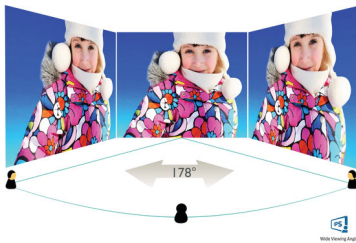

Tecnologia IPS

I display IPS utilizzano una tecnologia avanzata che offre un angolo visuale estremamente ampio di 178/178 gradi, rendendo possibile la visualizzazione da quasi tutte le angolazioni. A differenza dei pannelli TN standard, i display IPS garantiscono immagini davvero nitide dai colori naturali, così da renderli ideali non solo per foto, film e navigazione in rete, ma anche per quelle applicazioni professionali che richiedono colori accurati e costante luminosità.