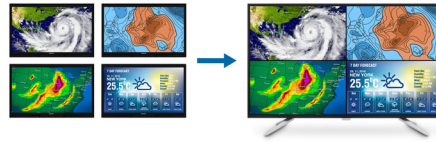

Tecnologia Multiview per 4K

La funzione Philips Multiview su questo ampio display UHD 4K consente di avere fino a quattro sistemi visualizzati in Full HD in un unico schermo. È possibile utilizzare l'opzione Picture-by-Picture (PbP) per il monitoraggio di quattro sistemi in un unico schermo per sale di controllo o di sicurezza, oppure per più dispositivi affiancati visualizzati contemporaneamente, come ad esempio due notebook, per rendere la collaborazione più produttiva. Oppure è possibile utilizzare la modalità Picture-in-Picture (PiP) per guardare una partita di calcio trasmessa dal decoder mentre lavori sul PC.