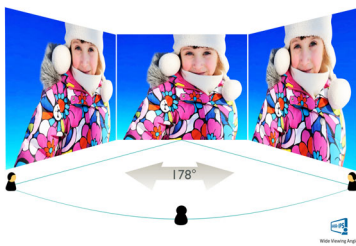

IPS-AHVA ディスプレイ

IPS ディスプレイは、178/178 度の超広視野角を実現する先進テクノロジーを採用し、ほぼどの角度からでもディスプレイを見ることができます。IPS ディスプレイは、標準的な TN パネルと異なり、画像を鮮やかな色彩でくっきりと表示します。このため、写真、映画、ウェブブラウザだけでなく、色の正確性や一貫した明るさを常に求める専門用途にも最適です。