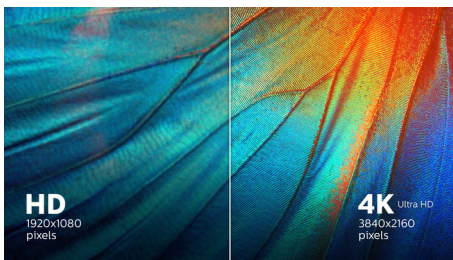

Особенности

Технология UltraClear и разрешение 4K UHD

Новые дисплеи Philips оснащены качественными панелями и обеспечивают невероятно четкое изображение в формате 4K UHD (3840 x 2160). Дисплеи Philips с кристально чистым изображением подойдут и требовательным к деталям профессионалам, работающим с программами CAD, и специалистам по 3D-графике, и финансистам, имеющим дело с огромными таблицами.