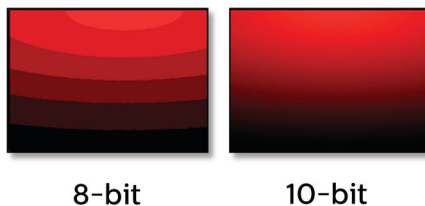

PHILIPS

Особенности

Технология UltraClear и разрешение 4K UHD

Новые дисплеи Philips оснащены качественными панелями и обеспечивают невероятно четкое изображение в формате 4K UHD (3840 x 2160). Дисплеи Philips с кристально чистым изображением подойдут и требовательным к деталям профессионалам, работающим с программами CAD, и специалистам по 3D-графике, и финансистам, имеющим дело с огромными таблицами.

Дисплей IPS-AHVA

В дисплеях IPS-AHVA используется продвинутая технология, обеспечивающая широкий угол обзора 178/178 градусов для просмотра дисплея практически под любым углом. По сравнению со стандартными TN-панелями, дисплеи IPS-AHVA обеспечивают значительно более высокую четкость изображения и яркие цвета, что делает их идеальным решением не только для просмотра фотографий, фильмов и веб-сайтов, но также и для работы в профессиональных приложениях, где требуется точная передача цвета и яркости.

Цвета 10 бит

Дисплей с глубиной цвета 10 бит обеспечивает насыщенную и глубокую цветопередачу в диапазоне 1,074 миллиарда цветов и 12-битовую обработку сигнала для создания естественного изображения без резких переходов и цветовых полос.