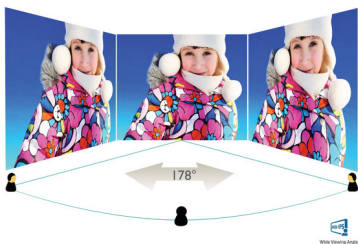

Дисплей IPS-AHVA

В дисплеях IPS-AHVA используется продвинутая технология, обеспечивающая широкий угол обзора 178/178 градусов для просмотра дисплея практически под любым углом. По сравнению со стандартными TN-панелями, дисплеи IPS-AHVA обеспечивают значительно более высокую четкость изображения и яркие цвета, что делает их идеальным решением не только для просмотра фотографий, фильмов и веб-сайтов, но также и для работы в профессиональных приложениях, где требуется точная передача цвета и яркости.