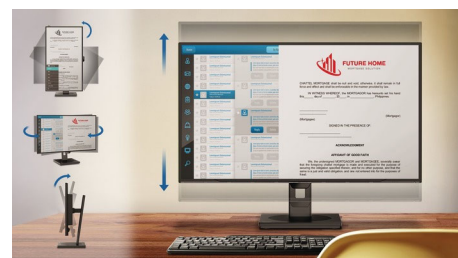

HDMI ready

HDMI-ready

Наслаждайтесь четким ярким изображением и звуком благодаря простому подключению с помощью одного

кабеля. Устройство HDMI-ready обладает всем необходимым аппаратным обеспечением для работы через интерфейс HDMI (High-Definition Multimedia Interface). С помощью одного HDMI-кабеля можно передавать цифровой видео- и аудиоконтент высокого качества (до разрешения 4K/UHD при частоте 60 Гц) с ПК или с любого количества аудио- и видеисточников (включая телеприставки, плееры DVD, ресиверы A/V и видекамеры).

Технология MultiView

С монитором высокого разрешения Philips MultiView вам открывается целый мир разнообразных подключений и удобство использования на работе и дома. MultiView позволяет подключить сразу два источника сигнала и одновременно отображать несколько окон. Можно, например, открыть рядом окна компьютера и ноутбука, чтобы облегчить сложный рабочий многозадачный процесс. Или на половине экрана смотреть футбольную трансляцию с телеприставки, а на второй половине — веб-страницы в браузере ноутбука. Также можно следить за новостной хроникой в небольшом окне с аудиотрансляцией и одновременно работать над своим новым блогом.

SmartErgoBase

SmartErgoBase — это подставка под монитор для удобного и эргономичного расположения дисплея и организации кабелей. Регулировка высоты, разворота, наклона и угла поворота обеспечивает максимальный комфорт пользователя и уменьшает физическую усталость в течение рабочего дня, а возможность организации кабелей уменьшает беспорядок и придает рабочему месту профессиональный вид.