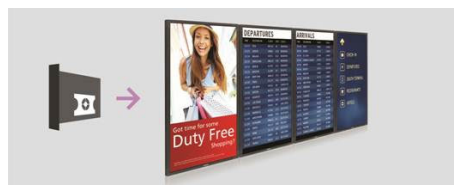

Подключение OPS

Теперь вы можете трансформировать дисплей в универсальное цифровое решение и создать интеллектуальную защищенную сеть взаимосвязанных дисплеев. Открытая спецификация подключения (Open Pluggable Specification) — это промышленный стандарт слота, к которому можно подключить OPS-совместимый медиаплеер. Беспроводное подключение позволяет устанавливать, использовать и проводить обслуживание аппаратного обеспечения в любое время.