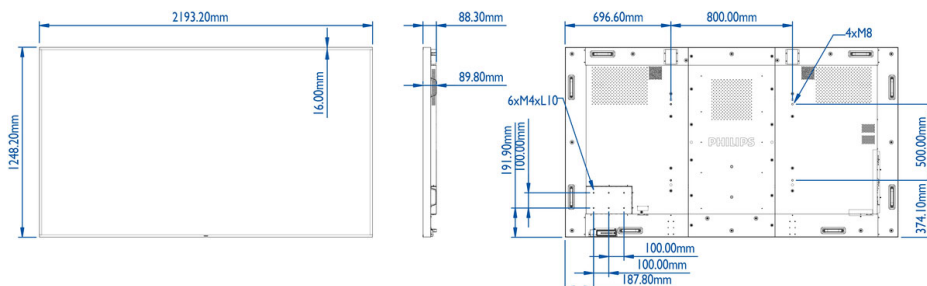

- Сигнал пульта ДУ: Блокируемый
- Управление с клавиатуры: Скрытое, Блокируемый
- Простая установка: Специальная подставка
- Другие удобства: Ручки для переноски
- Функции сохранения экрана: Сдвиг пикселей, низкая яркость

Питание

- Электропитание: 100—240 В перем. тока, 50—60 Гц
- Потребляемая мощность (типич.): 500 Вт
- Энергопотребление в режиме ожидания: <0,5 Вт

Звук

- Встроенные АС: Среднеквадратичная мощность 2 x 10 Вт

Условия эксплуатации

- Диапазон температур (эксплуатация): 5~40 °C
- Диапазон температур (хранение): от -20 до 60 °C
- Относительная влажность: 20~80 %
- Среднее время между отказами: 50 000 часов

Аксессуары

- Входящие в комплект аксессуары: Шнур питания сети переменного тока, Батарейки для пульта ДУ, Краткое руководство пользователя, Пульт ДУ, Инструкция по эксплуатации на CD-ROM, Кабель RS232, Кабель HDMI
- Дополнительные аксессуары: Комплект для калибровки цвета (ССК4602), Комплект для выравнивания, Ресивер HDBaseT OPS (CRD25)

Прочее

- Языки экранных меню: Английский, Французский, Немецкий, Итальянский, Польский, Русский, Испанский, Турецкий, Упрощенный китайский, Традиционный китайский, Арабский, Японский
- Подтвержденное соответствие нормативам: CE, UL/cUL, CCC, C-Tick, RoHS, GOST, FCC класса А
- Гарантия: Гарантия на 3 года

Дата выпуска 2020-11-15

Версия: 4.0.1

12 NC: 8670 001 20932
EAN: 87 12581 72938 7

© 2020 Koninklijke Philips N.V.
Все права защищены.

Характеристики могут меняться без предварительного уведомления. Торговые марки являются собственностью Koninklijke Philips N.V. или соответствующих владельцев.

www.philips.com