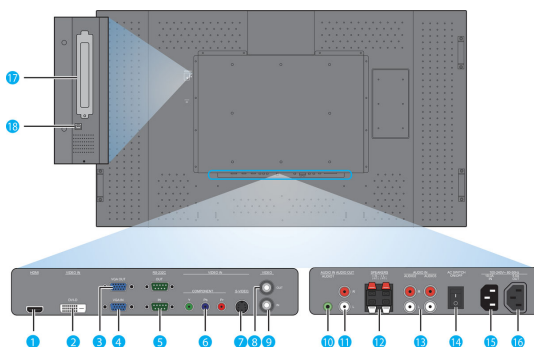

Rozličné

- Jazyky ponuky na obrazovke: Angličtina, Francúzština, Nemčina, Taliančina, Polish, Turečtina, Ruština, Zjednodušená čínština
- Regulačné schválenia: CE, FCC, trieda B, CCC, RoHS
- Záruka: Európa/Severná Amerika: 3 roky

Pripojiteľnosť

- PC: Vstup VGA D-Sub 15HD, Výstup VGA D-Sub 15HD, RS232 D-Sub9, Výstup RS232 D-sub9, USB typu B
- Iné pripojenia: OPS, HDMI
- vstup AV: Kompozitný (BNC) x1, S-video x 1, DVI-D x 1, Komponentný RCA
- Výstup AV: Kompozitný (BNC) x1, Zvukový (L/P) x 2, Zvukový (L/P) x 1

Technické špecifikácie

- Dotykové body: Optické snímanie dotyku s

Príkon

- Spotr. energie v pohotovostnom stave: >1 W
- Spotreba (zapnutý): Typ. 309 W

Rozmery

- Hrúbka rámy: 45 mm vpravo/vľavo, 42 mm vrch, 39 mm spodok
- Rozmery súpravy (Š x V x H): 1522 x 889 x 124 mm
- Rozmery zariadenia v palcoch (Š x V x H): 59,9 x 35,0 x 4,9 palec
- Hmotnosť výrobku: 71,6 kg
- Hmotnosť produktu (v libách): 157,5 lb
- Upevnenie VESA: 400 x 400 mm, 400 x 200 mm

Rozmery balenia

- EAN: 87 12581 60484 4
- Počet zabalených kusov výrobkov: 1
- Typ balenia: Lepenka

Rozmery produktu

- Rozmery produktu (Š x V x H): 59,9 x 35,0 x 4,8 palec
- Rozmery produktu (Š x V x H): 152,2 x 88,9 x 12,3 cm
- Hmotnosť: 157,849 lb
- Hmotnosť: 71,6 kg

Dátum vydania
2020-10-05

Verzia: 7.3.3

12 NC: 8670 000 76921
EAN: 87 12581 60484 4

© 2020 Koninklijke Philips N.V.
Všetky práva vyhradené.

Autor si vyhradzuje právo zmeny špecifikácií bez oznámenia. Ochranné známky sú majetkom Koninklijke Philips N.V. alebo ich príslušných vlastníkov.

www.philips.com