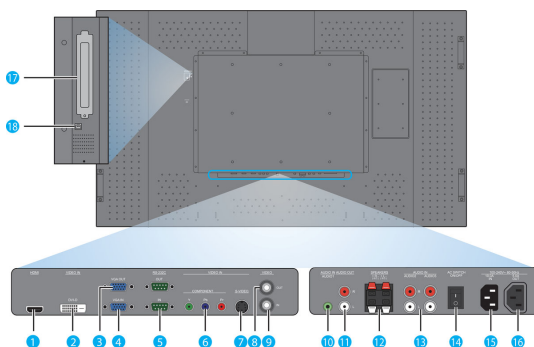

Różne

- Języki menu ekranowego (OSD): angielski, francuski, niemiecki, włoski, polski, turecki, rosyjski, chiński uproszczony
- Certyfikaty: CE, FCC, klasa B, CCC, RoHS
- Gwarancja: Europa/Amerika Północna: 3 lata

Możliwości połączeń

- PC: Wejście VGA D-Sub 15HD, Wyjście VGA D-Sub 15HD, RS232 D-Sub9, Wyjście RS232 D-sub9, Złącze USB typu B
- Inne połączenia: OPS, HDMI
- Wejście audio-wideo: Kompozytowe (BNC) x1, S-Video x1, DVI-D x1, Komponentowe RCA
- Wyjście AV: Kompozytowe (BNC) x1, Audio (L/R) x2, Audio (L/R) x1

Dane techniczne

- Punkty dotykowe: Optical Sensing Touch s

Moc

- Pobór mocy w trybie gotowości: < 1 W
- Pobór mocy (tryb włączenia): Stand. 309 W

Wymiary

- Grubość osłony: 45 mm (prawa/lewa część), 42 mm (górna część), 39 mm (dolna część)
- Wymiary zestawu (szer. x wys. x gł.): 1522 x 889 x 124 mm
- Wymiary zestawu (w calach) (szer. x wys. x gł.): 59,9 x 35,0 x 4,9 cali
- Waga produktu: 71,6 kg
- Waga produktu (funty): 157,5 lb
- Mocowanie zgodne ze standardem VESA: 400 x 400 mm, 400 x 200 mm

Wymiary opakowania

- EAN: 87 12581 60484 4
- Liczba produktów w zestawie: 1
- Rodzaj opakowania: Karton

Wymiary produktu

- Wymiary produktu (szer. x wys. x gł.): 59,9 x 35,0 x 4,8 cali
- Wymiary produktu (szer. x wys. x gł.): 152,2 x 88,9 x 12,3 cm
- Waga: 157,849 lb
- Waga: 71,6 kg

Data wydania 2019-05-08

Wersja: 7.3.3

12 NC: 8670 000 76921
EAN: 87 12581 60484 4

© 2019 Koninklijke Philips N.V.
Wszelkie prawa zastrzeżone.

Dane techniczne mogą ulec zmianie bez powiadomienia.
Znaki towarowe są własnością Koninklijke Philips N.V.
lub własnością odpowiednich firm.

www.philips.com