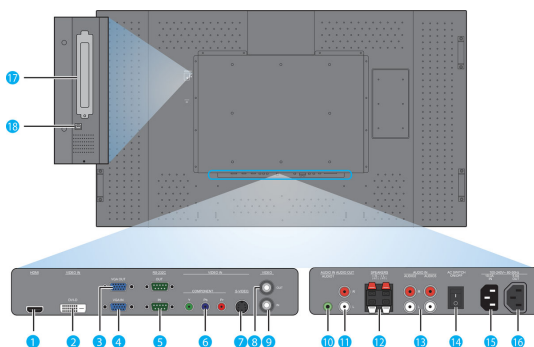

Kita

- Ekranas meniu kalbos: Anglų, prancūzų, vokiečių, italų, lenkų, turkų, rusų, supaprastinta kinų
- Patvirtinta atitiktis taisyklių reikalavimams: CE, FCC, B klasė, CCC, RoHS
- Garantija: Europa ir Šiaurės Amerika: 3 metai

Prijungimo galimybės

- PC: VGA įvestis „D-Sub“ 15 HD, VGA išvestis „D-Sub“ 15 HD, RS232 „D-Sub 9“, RS232 „D-Sub 9“ išvestis, B tipo USB
- Kitos jungtys: OPS, HDMI
- AV įvestis: Kompozitinė (BNC) x1, S-video x1, DVI-D x1, Komponentinė RCA
- AV išvestis: Kompozitinė (BNC) x1, Garso (K/D) x2, Garsas (K/D) x1

Techniniai duomenys

- Liečiamieji taškai: Optiškai jautrus lietimui s

Maitinimas

- Elektros energijos suvartojimas veikiant budėjimo

- režimu: <1 W
- Suvartojimas (įjungtu režimu): [pr. 309 W

Matmenys

- Griovelio storis: 45 mm d./k., 42 mm viršuje, 39 mm apačioje
- Rinkinio matmenys (W x H x D): 1522 x 889 x 124 mm
- Rinkinio matmenys coliais (W x H x D): 59,9 x 35,0 x 4,9 in
- Gaminio svoris: 71,6 kg
- Gaminio svoris (svarais): 157,5 svarų
- VESA tvirtinimo įranga: 400 x 400 mm, 400 x 200 mm

Pakavimo matmenys

- EAN: 87 12581 60484 4
- Pridedamų gaminių skaičius: 1
- Pakuotės tipas: Kartoninė dėžutė

Gaminio matmenys

- Gaminio matmenys (W x H x D): 59,9 x 35,0 x 4,8 in
- Gaminio matmenys (W x H x D): 152,2 x 88,9 x 12,3 cm
- Svoris: 157,849 svarų
- Svoris: 71,6 kg

Išleidimo data 2020-10-05

Versija: 7.3.3

12 NC: 8670 000 76921
EAN: 87 12581 60484 4

© 2020 „Koninklijke Philips N.V.“
Visos teisės saugomos.

Specifikacijos gali būti keičiamos be įspėjimo. Prekių ženklai yra „Koninklijke Philips N.V.“ ar jų atitinkamų savininkų nuosavybė.

www.philips.com