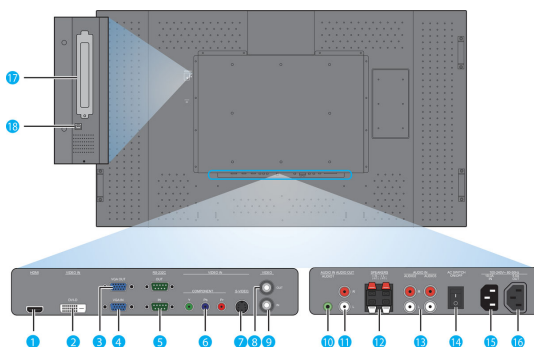

Razno

- Jezici prikaza na zaslonu: Engleski, Francuski, Njemački, Talijanski, Poljski, Turski, Ruski, Pojednostavljeni kineski
- Odobrenja prema propisima: CE, FCC, klasa B, CCC, RoHS
- Jamstvo: Europa / Sjeverna Amerika: 3 godine

Mogućnost povezivanja

- PC: VGA ulaz D-Sub 15HD, VGA izlaz D-Sub 15HD, RS232 D-Sub9, RS232 D-sub9 izlaz, USB B-Type
- Ostali priključci: OPS, HDMI
- AV ulaz: Kompozitni (BNC) x1, S-video x1, DVI-D x1, Komponentni RCA x1, Komponentni RCA x1
- AV izlaz: Kompozitni (BNC) x1, Audio (L/R) x2, Audio (L/R) x1

Tehnički podaci

- Dodirne točke: Optičko prepoznavanje dodira s

Snaga

- Potrošnja energije u stanju pripravnosti: < 1 W
- Potrošnja (dok je uključen): Uobičajeno 309 W

Dimenzije

- Debljina prednje ploče: 45 mm desno/lijevo, 42 mm gore, 39 mm dolje
- Dimenzije kompleta (Š x V x D): 1522 x 889 x 124 mm
- Dimenzije kompleta u inčima (Š x V x D): 59,9 x 35,0 x 4,9 inča
- Masa proizvoda: 71,6 kg
- Masa proizvoda (lb): 157,5 lb
- VESA postolje: 400 x 400 mm, 400 x 200 mm

Dimenzije pakiranja

- EAN: 87 12581 60484 4
- Broj proizvoda u kompletu: 1
- Vrsta pakiranja: Karton

Dimenzije proizvoda

- Dimenzije proizvoda (Š x V x D): 59,9 x 35,0 x 4,8 inča
- Dimenzije proizvoda (Š x V x D): 152,2 x 88,9 x 12,3 cm
- Masa: 157,849 lb
- Masa: 71,6 kg

Datum izdavanja
2022-04-21

Versija: 7.3.3

12 NC: 8670 000 76921
EAN: 87 12581 60484 4

© 2022 Koninklijke Philips N.V.
Sva prava pridržana.

Specifikacije su podložne promjeni bez prethodne obavijesti. Trgovačke marke su u vlasništvu tvrtke Koninklijke Philips N.V. ili njihovih odgovarajućih vlasnika.

www.philips.com