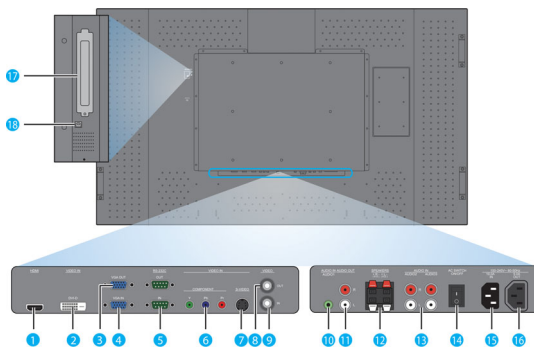

Sekalaista

- Näyttökielet: englanti, ranska, saksa, italia, puola, turkki, venäjä, kiina (yksinkertaistettu)
- Sääntöstenmukaiset hyväksynnät: CE, FCC-luokka B, CCC, RoHS
- Takuu: Eurooppa/Pohjois-Amerikka: 3 vuotta

Liitännät

- PC: VGA-tulo D-Sub 15HD, VGA-lähtö D-Sub 15HD, RS232 D-Sub9, RS232 D-sub9 -lähtö, USB-B-tyyppi
- Muut liitännät: OPS, HDMI
- AV-tuloliitäntä: Komposiitti (BNC) x1, 1 S-video-liitäntä, 1 DVI-D, Komponentti-RCA
- AV-lähtö: Komposiitti (BNC) x1, Audio (L/R) x2, 1 ääniliitäntä (v/o)

Tekniset tiedot

- Kosketuskohdat: Optisesti tunnistettava kosketus

Virta

- Virrankulutus valmiustilassa: <1 W
- Virrankulutus (käynnissä): Tav. 309 W

Mitat

- Reunan paksuus: 45 mm oikea/vasen, 42 mm yläosa, 39 mm pohja
- Laitteen mitat (L x K x S): 1522 x 889 x 124 mm
- Laitteen mitat tuumina (L x K x S): 59,9 x 35,0 x 4,9 tuumaa
- Tuotteen paino: 71,6 kg
- Tuotteen paino (lb): 157,5
- VESA-kiinnitys: 400 x 400 mm, 400 x 200 mm

Pakkauksen mitat

- EAN: 87 12581 60484 4
- Mukana toimitettujen tuotteiden määrä: 1
- Pakkaustyypit: Pahlilaatikko

Tuotteen mitat

- Tuotteen mitat (L x K x S): 59,9 x 35,0 x 4,8 tuumaa
- Tuotteen mitat (L x K x S): 152,2 x 88,9 x 12,3 cm
- Paino: 157,849 naulaa
- Paino: 71,6 kg

Julkaisupäivä 2017-08-08

Versio: 7.3.3

12 NC: 8670 000 76921
EAN: 87 12581 60484 4

© 2017 Koninklijke Philips N.V.
Kaikki oikeudet pidätetään.

Tiedot voivat muuttua ilman erillistä ilmoitusta.
Tavaramerkit ovat Koninklijke Philips N.V:n tai omistajiensa omaisuutta.

www.philips.com