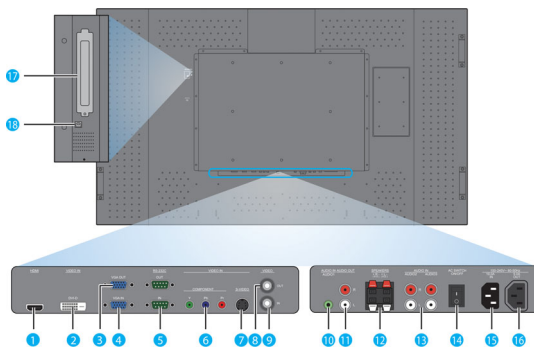

Varios

- Idiomas de los menús en pantalla: Inglés, Francés, Alemán, Italiano, Polaco, Turco, Ruso, Chino simplificado
- Aprobación de regulaciones: CE, FCC Clase B, CCC, RoHS
- Garantía: Europa/Norteamérica: 3 años

Conectividad

- Ordenador: Entrada VGA D-Sub 15 HD, Salida VGA D-Sub 15 HD, RS232 D-Sub9, Salida RS232 D-sub9, USB tipo B
- Otras conexiones: OPS, HDMI
- entrada AV: Compuesto (BNC) x1, 1 S-Vídeo, 1 DVI-D, Componentes (RCA)
- Salida AV: Compuesto (BNC) x1, 2 audio (izq/dch), 1 audio (izq/dch)

Especificaciones técnicas

- Puntos de contacto: Toque con sensor óptico s

Potencia

- Consumo en modo de espera: < 1 W
- Consumo (modo de encendido): Tip. 309 W

Dimensiones

- Grosor del bisel: 45 mm d/i, 42 mm arriba, 39 mm abajo
- Dimensiones del equipo (An. x Al x Pr.): 1522 x 889 x 124 mm
- Dimensiones del equipo, en pulgadas (An. x Al x Pr.): 59,9 x 35 x 4,9 pulgada
- Peso del producto: 71,6 kg
- Peso del producto (lb): 157,5
- Montaje VESA: 400 x 400 mm, 400 x 200 mm

Dimensiones del embalaje

- EAN: 87 12581 60484 4
- Número de productos incluidos: 1
- Tipo de embalaje: Cartón

Dimensiones del producto

- Dimensiones del producto (An. x Al x Pr.): 59,9 x 35 x 4,8 pulgada
- Dimensiones del producto (An. x Al x Pr.): 152,2 x 88,9 x 12,3 cm
- Peso: 157,849 libra
- Peso: 71,6 kg

Fecha de emisión
2017-08-08

Versión: 7.3.3

12 NC: 8670 000 76921
EAN: 87 12581 60484 4

© 2017 Koninklijke Philips N.V.
Todos los derechos reservados.

Las especificaciones están sujetas a cambios sin previo aviso. Las marcas registradas son propiedad de Koninklijke Philips N.V. o de sus propietarios respectivos.

www.philips.com