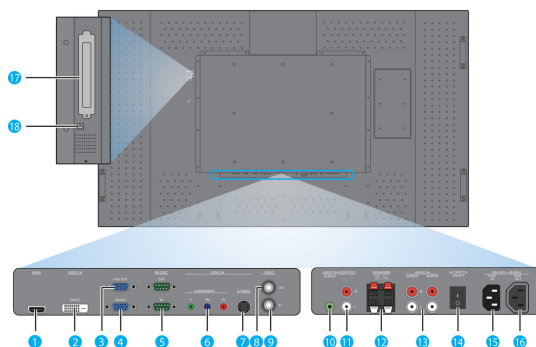

Varios

- Idiomas de los menús en pantalla: Inglés, Francés, Alemán, Italiano, Polaco, Turco, Ruso, Chino simplificado
- Aprobación de regulaciones: CE, FCC Clase B, CCC, RoHS
- Garantía: Europa/Norteamérica: 3 años

Conectividad

- Ordenador: Entrada VGA D-Sub 15 HD, Salida VGA D-Sub 15 HD, RS232 D-Sub9, Salida RS232 D-sub9, USB tipo B
- Otras conexiones: OPS, HDMI
- entrada AV: Compuesto (BNC) x1, 1 S-Vídeo, 1 DVI-D, Componentes (RCA)
- Salida AV: Compuesto (BNC) x1, 2 audio (izq/dch), 1 audio (izq/dch)

Especificaciones técnicas

- Puntos de contacto: Toque con sensor óptico s

Potencia

- Consumo de energía en modo en espera: < 1 W
- Consumo (modo de encendido): Tip. 309 W

Dimensiones

- Grosor del bisel: 45 mm d/i, 42 mm arriba, 39 mm abajo
- Dimensiones del equipo (An. x Al x Pr.): 1522 x 889 x 124 mm
- Dimensiones del equipo, en pulgadas (An. x Al x Pr.): 59,9 x 35 x 4,9 pulgada
- Peso del producto: 71,6 kg
- Peso del producto (lb): 157,5 libras
- Montaje VESA: 400 x 400 mm, 400 x 200 mm

Dimensiones del embalaje

- EAN: 87 12581 60484 4
- Número de productos incluidos: 1
- Tipo de embalaje: Cartón

Dimensiones del producto

- Dimensiones del producto (An. x Al x Pr.): 59,9 x 35 x 4,8 pulgada
- Dimensiones del producto (An. x Al x Pr.): 152,2 x 88,9 x 12,3 cm
- Peso: 157,849 libras
- Peso: 71,6 kg

Fecha de emisión
2020-10-05

Versión: 7.3.3

12 NC: 8670 000 76921
EAN: 87 12581 60484 4

© 2020 Koninklijke Philips N.V.
Todos los derechos reservados.

Las especificaciones están sujetas a cambios sin previo aviso. Las marcas registradas son propiedad de Koninklijke Philips N.V. o de sus propietarios respectivos.

www.philips.com