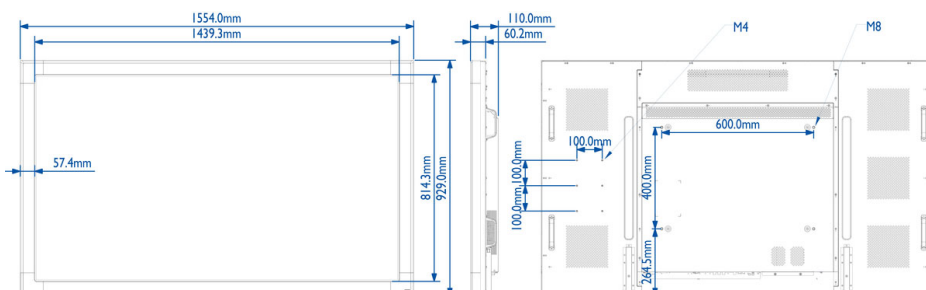

Διαστάσεις

- Διαστάσεις σετ (Π x Υ x Β): 1554 x 929 x 110 χιλ.
- Πλάτος πλαισίου: 57,4 χιλ.
- Βάρος προϊόντος: 65,6 κ.
- Στήριγμα VESA: 600 x 400 χιλ.
- Στήριγμα εισόδου Smart: 100 x 200 χιλ., 100 x 100 χιλ.

Ήχος

- Ενσωματωμένα ηχεία: 2 x 10W

Συνθήκες λειτουργίας

- Έυρος θερμοκρασίας (λειτουργία): 5 ~ 40 ° C

- Σχετική υγρασία: 20 ~ 80 %
- MTBF: 50.000 ώρα(ες)

Ρεύμα

- Τροφοδοσία ρεύματος: 90 ~ 240 VAC, 50/60 Hz
- Κατανάλωση (Λειτουργία ενεργοποίησης): 250 W (τυπ.)
- Κατανάλωση ρεύματος κατά την αναμονή: <0,5W

Αξεσουάρ

- Συμπεριλαμβανόμενα αξεσουάρ: Καλώδιο ρεύματος AC, Καλώδιο VGA, Καλώδιο RS232, Καλώδιο USB, Τηλεχειριστήριο, Μπαταρίες για τηλεχειριστήριο, Οδηγός γρήγορης έναρξης, Εγχειρίδιο χρήσης σε CD-ROM

Διάφορα

- Γλώσσες προβολής επί της οθόνης: Ελληνικά, Γαλλικά, Γερμανικά, Ιταλικά, Πολωνικά, Τούρκικα, Ισπανικά, Ρωσικά, Απλοποιημένα Κινέζικα, Παραδοσιακά Κινέζικα
- Ρυθμιστικές εγκρίσεις: CE, CCC, FCC, Κλάση B, UL/cUL, RoHS, EPA, CB, C-Tick, EAC, EMF, KUCAS, SASO
- Εγγύηση: Εγγύηση 3 ετών

Ημερομηνία έκδοσης
2022-04-21

Έκδοση: 3.1.1

12 NC: 8670 001 09256
EAN: 87 12581 70304 2

© 2022 Koninklijke Philips N.V.
Με την επιφύλαξη παντός δικαιώματος.

Οι προδιαγραφές ενδέχεται να αλλάζουν χωρίς προειδοποίηση. Τα εμπορικά σήματα ανήκουν στην Koninklijke Philips N.V. ή στους αντίστοιχους ιδιοκτήτες.

www.philips.com