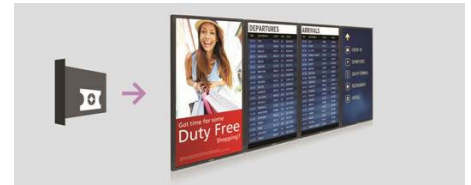

Подключение OPS

Теперь вы можете трансформировать дисплей в универсальное цифровое решение и создать интеллектуальную защищенную сеть взаимосвязанных дисплеев. Открытая спецификация подключения (Open Pluggable Specification) — это промышленный стандарт слота, к которому можно подключить OPS-совместимый медиаплеер. Беспроводное подключение позволяет устанавливать, использовать и проводить обслуживание аппаратного обеспечения в любое время.

SmartCollection

SmartCollection

SmartCollection обеспечивает индивидуальные решения с учетом особых требований. Наши инновационные решения для специалистов по настройке и системных интеграторов обеспечивают эффективный результат при обращении к аудитории. Разрабатывая значимые инновации, мы стремимся создавать эффективные технологии и быть внимательнее к интересам потребителей.