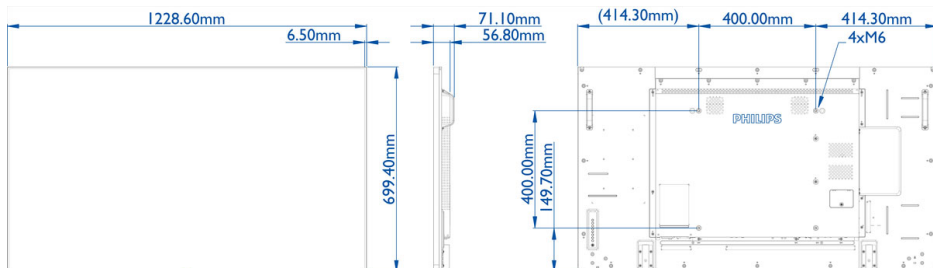

Питание

- Потребление (в режиме работы): 120 Вт (типич.)
- Энергопотребление в режиме ожидания: < 0,4 Вт
- Электропитание: 100—240 В перем. тока, 50—60 Гц

Условия эксплуатации

- Диапазон температур (эксплуатация): 0—40 °C
- Диапазон температур (хранение): от -20 до 60 °C
- Относительная влажность: 20—80 %
- Высота: 0—3000 м
- Среднее время между отказами: 60 000 часов

Звук

- Встроенные АС: 2 x 10 Вт (среднеквадр.)

Мультимедийные приложения

- USB — воспроизведение видео: M2TS, M4V, MK3D, MKV, MP4, MPEG, MPG, MTS, TS, TTS, VOB, WMV
- USB — воспроизведение изображений: BMP, GIF, JPEG, JPG
- USB — воспроизведение аудио: AAC, AIF, AIFF, M4A, MP3, WAV, WMA, ASF, LPCM, M3U, MP4

Аксессуары

- Входящие в комплект аксессуары: Пульт ДУ, Батарея для пульта ДУ, Шнур питания сети переменного тока, Инструкция по эксплуатации на CD-ROM, Краткое руководство пользователя, Кабель RS232
- Подставка: BM04642 или BM02542 (дополнительно)
- Дополнительные аксессуары: Комплект для калибровки цвета (ССК4601), Ресивер HDBaseT OPS (CRD25)

Прочее

- Языки экранных меню: Английский, Французский, Немецкий, Итальянский, Польский, Турецкий, Русский, Испанский, Упрощенный китайский, Традиционный китайский, Арабский, Японский
- Подтвержденное соответствие нормативам: CB, CCC, CE, CEC, C-Tick, EPEAT, FCC класса А, GOST, UL/cUL
- Гарантия: Гарантия на 3 года

Дата выпуска 2022-05-17

Версия: 1.0.1

12 NC: 8670 001 22346
EAN: 87 12581 73036 9

© 2022 Koninklijke Philips N.V.
Все права защищены.

Характеристики могут меняться без предварительного уведомления. Торговые марки являются собственностью Koninklijke Philips N.V. или соответствующих владельцев.

www.philips.com