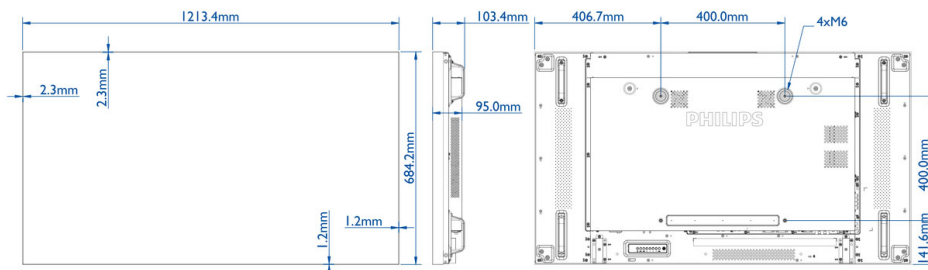

Vybavenie a vlastnosti

- Zoslučkovanie signálu: RS232, VGA, Rozhranie DisplayPort, DVI, Posunutie signálu IR
- Jednoduchá inštalácia: Rukoväť na prenášanie
- Funkcie úspory energie: Senzor okolitého svetla, Smart Power
- Ovládateľný cez sieť: RS232, RJ45, Karta OPS RS232, Jeden kábel (HDMI-CEC)
- Umiestnenie: Na výšku, Na šírku
- Funkcie na šetrenie obrazovky: Posun pixelov, nízky jas
- Dlaždicové zobr. na videostene: Až 10 x 10

Rozmery

- Hrúbka rámy: 3,5 mm A na A
- Šírka rámu: Hore/vľavo: 2,3 mm, dole/vpravo: 1,2 mm
- Rozmery súpravy (Š x V x H): 1213,4 x 684,2 x 103,35 mm
- Hmotnosť výrobku: 29,2 kg
- Upevnenie VESA: 400 x 400 mm

Prevádzkové podmienky

- Rozsah teploty (prevádzkový): 0 – 40 °C
- Rozsah teploty (uskladnenia): –20 – 60 °C
- Nadmorská výška: 0 – 3000 m
- Relatívna vlhkosť: 20 – 80 %
- MTBF: 50 000 hodina(y)

Príkon

- Spotreba (zapnutý): 110 W (skúšobná metóda EnergyStar 6.0)
- Spotr. energie v pohotovostnom stave: < 0,5 W

Zvuk

- Vstavané reproduktory: 2 x 10 W (RMS)

Príslušenstvo

- Dodávané príslušenstvo: Diaľkové ovládanie, Batérie pre diaľkové ovládanie, Napájací kábel striedavého prúdu (AC), VGA kábel, RS232 kábel, Používateľská príručka na disku CD-ROM, Stručná príručka spustenia, Kolíky na zarovnanie okrajov, Platne na zarovnanie okrajov
- Voliteľné príslušenstvo: Súprava na úpravu okrajov, Súprava na kalibráciu farieb (CCK4601), Prijímač

Dátum vydania
2022-04-21

Verzia: 4.3.1

12 NC: 8670 001 22362
EAN: 87 12581 73040 6

© 2022 Koninklijke Philips N.V.
Všetky práva vyhradené.

Autor si vyhradzuje právo zmeny špecifikácií bez oznámenia. Ochranné známky sú majetkom Koninklijke Philips N.V. alebo ich príslušných vlastníkov.

www.philips.com