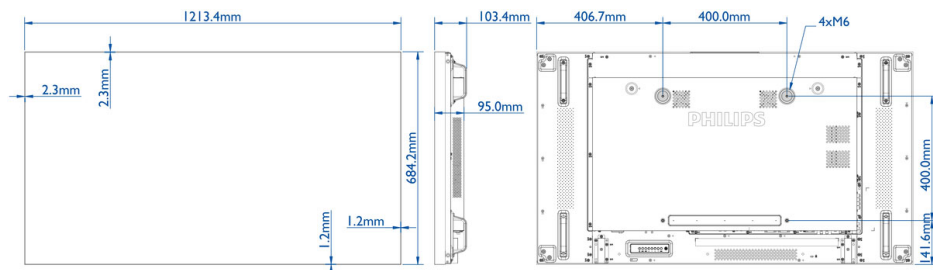

Размеры

- Толщина рамки: 3,5 мм, А-to-A
- Ширина рамки: Сверху/слева: 2,3 мм, снизу/справа: 1,2 мм
- Размеры корпуса (Ш x В x Г): 1213,4 x 684,2 x 103,35 миллиметра
- Вес продукта: 29,2 кг
- Крепление VESA: 400 x 400 мм

Условия эксплуатации

- Диапазон температур (эксплуатация): 0–40 °C
- Диапазон температур (хранение): от -20 до 60 °C
- Высота: 0–3000 м
- Относительная влажность: 20–80 %
- Среднее время между отказами: 50 000 часов

Питание

- Потребление (в режиме работы): 110 Вт (метод проверки EnergyStar 6.0)
- Энергопотребление в режиме ожидания: <0,5 Вт

Звук

- Встроенные АС: Среднеквадратичная мощность 2 x 10 Вт

Аксессуары

- Входящие в комплект аксессуары: Пульт ДУ,

- Батарейки для пульта ДУ, Шнур питания сети переменного тока, Кабель VGA, Кабель RS232, Инструкция по эксплуатации на CD-ROM, Краткое руководство пользователя, Направляющие штыри, Выравнивающие панели
- Дополнительные аксессуары: Комплект для выравнивания, Комплект для калибровки цвета (ССК4601), Ресивер HDBaseT OPS (CRD25)

Прочее

- Языки экранных меню: Арабский, Упрощенный китайский, Традиционный китайский, Английский, Французский, Немецкий, Итальянский, Японский, Польский, Русский, Испанский, Турецкий
- Подтвержденное соответствие нормативам: CE, FCC класс B, UL/cUL, CB, GOST, EPEAT
- Гарантия: Гарантия на 3 года

Дата выпуска 2019-07-19

Версия: 4.3.1

12 NC: 8670 001 22362
EAN: 87 12581 73040 6

© 2019 Koninklijke Philips N.V.
Все права защищены.

Характеристики могут меняться без предварительного уведомления. Торговые марки являются собственностью Koninklijke Philips N.V. или соответствующих владельцев.

www.philips.com