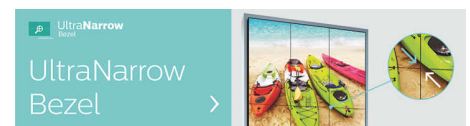

Full HD-monitoren

Full HD-monitoren. Prachtige beelden. Duidelijk contrast

IPS-scherm, rijke kleuren

IPS-scherm: rijke kleurconsistentie vanuit elke hoek

Extreem dunne randen

Extreem dunne randen (3,5 mm). Voor ruisvrije beelden