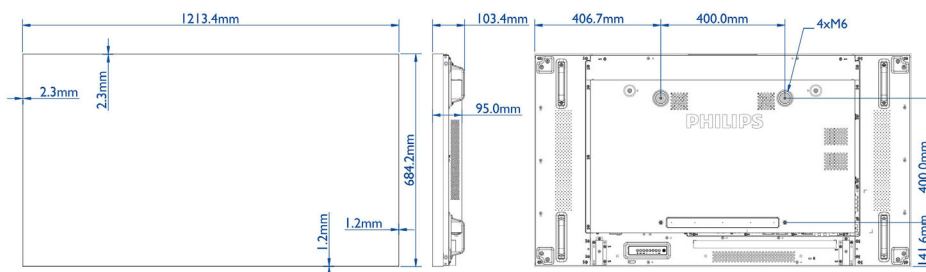

Afmetingen

- Randdikte: 3,5 mm (A-naar-A)
- Breedte van het apparaat: 1213,4 mm
- Gewicht van het product: 29,2 kg
- Hoogte van het apparaat: 684,2 mm
- Diepte van het apparaat: 103,35 mm
- Geschikt voor wandmontage: 400 x 400 mm
- Randbreedte: Boven/links: 2,3 mm, onder/rechts: 1,2 mm

Voorwaarden voor een goede werking

- Hoogte: 0 ~ 3000 m
- Temperatuurbereik (in bedrijf): 0 ~ 40 °C
- MTBF: 50.000 uur
- Relatieve vochtigheid: 20 ~ 80 %
- Temperatuurbereik (opslag): -20 ~ 60 °C

Accessoires

- Meegeleverde accessoires: Afstandsbediening, Batterijen voor afstandsbediening, AC-netsnoer, VGA-kabel, RS232-kabel, Gebruiksaanwijzing op CD-ROM, Snelstartgids, Randbevestigingspinnen, Randbevestigingsplaten
- Optionele accessoires: Randafwerkingspakket, ColourCalibrationKit (CCK4602)

Diversen

- Taalversies in beeldschermmenu: Arabisch, Vereenvoudigd Chinees, Traditioneel Chinees, Engels, Frans, Duits, Italiaans, Japans, Pools, Russisch, Spaans, Turks
- Garantie: 3 jaar garantie
- Officiële goedkeuringen: CE, UL/cUL, CB, GOST, EPEAT, FCC, klasse B

Publicatiedatum
2024-03-23

Versie: 7.3.1

EAN: 87 12581 73049 9

© 2024 Koninklijke Philips N.V.
Alle rechten voorbehouden.

Specificaties kunnen zonder voorafgaande kennisgeving worden gewijzigd. Handelsmerken zijn het eigendom van Koninklijke Philips N.V. en hun respectieve eigenaren.

www.philips.com