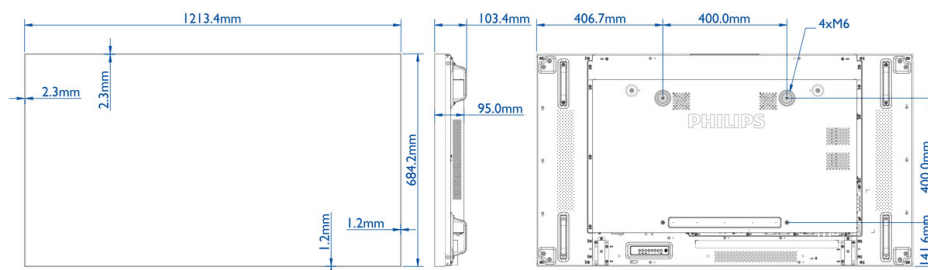

Comfort

- Doorlusbaar signaal: RS232, VGA, DisplayPort, DVI, IR-doorlus
- Gemakkelijk te installeren: Handvatten
- Energiebesparingsfuncties: Omgevingslichtsensor, Smart Power
- Bestuurbaar vanaf het netwerk: RS232, RJ45, Kaart-OPS RS232, Eén kabel (HDMI-CEC)
- Plaatsing: Verticaal, Horizontaal
- Schermbewiligingsfuncties: Pixelverschuiving, lage helderheid
- Deelmatrix: Maximaal 10 x 10

Afmetingen

- Randdikte: 3,5 mm (A-naar-A)
- Randbreedte: Boven/links: 2,3 mm, onder/rechts: 1,2 mm
- Afmetingen van set (B x H x D): 1213,4 x 684,2 x 103,35 millimeter
- Gewicht van het product: 29,2 kg
- VESA-standaard: 400 x 400 mm

Voorwaarden voor een goede werking

- Temperatuurbereik (in bedrijf): 0 ~ 40 °C
- Temperatuurbereik (opslag): -20 ~ 60 °C
- Hoogte: 0 ~ 3000 m
- Relatieve vochtigheid: 20 ~ 80 %
- MTBF: 50.000 uur

Vermogen

- Verbruik (indien ingeschakeld): 175 W (testmethode EnergyStar 6.0)
- Stroomverbruik in stand-bystand: < 0,5 W

Geluid

- Ingebouwde luidsprekers: 2 x 10 W (RMS)

Accessoires

- Meegeleverde accessoires: Afstandsbediening, Batterijen voor afstandsbediening, AC-netsnoer, VGA-kabel, RS232-kabel, Gebruiksaanwijzing op CD-ROM, Snelstartgids, Randbevestigingspinnen, Randbevestigingsplaten
- Optionele accessoires: Randafwerkingspakket, ColourCalibrationKit (CCK4602)

Diversen

- Taalversies in beeldschermmenu: Arabisch, Vereenvoudigd Chinees, Traditioneel Chinees,

Publicatiedatum
2019-08-20

Versie: 6.3.1

12 NC: 8670 001 22602
EAN: 87 12581 73049 9

© 2019 Koninklijke Philips N.V.
Alle rechten voorbehouden.

Specificaties kunnen zonder voorafgaande kennisgeving worden gewijzigd. Handelsmerken zijn het eigendom van Koninklijke Philips N.V. en hun respectieve eigenaren.

www.philips.com

- Engels, Frans, Duits, Italiaans, Japans, Pools, Russisch, Spaans, Turks
- Officiële goedkeuringen: CE, UL/cUL, CB, GOST, EPEAT, FCC, klasse B
- Garantie: 3 jaar garantie