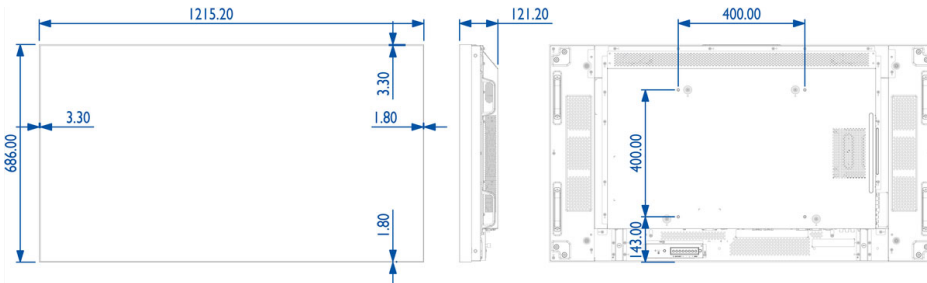

Güç

- Şebeke elektriği: 100 ~ 240 VAC, 50/60 Hz
- Tüketim (Açık modu): 240 W (Tipik)
- Bekleme modunda güç tüketimi: <0,5 W (aktif RS232)
- Güç Tasarrufu Özellikleri: Smart Power

Çalışma koşulları

- Sıcaklık aralığı (çalışma): 0 ~ 40 °C
- Sıcaklık aralığı (saklama): -20 ~ 60 °C
- Bağıl nem: 20 ~ 80 %
- Yükseklik: 0 ~ 3000 m
- MTBF: 50.000 saat

Ses

- Dahili hoparlörler: 2 x 10 W

Aksesuarlar

- Birlikte verilen aksesuarlar: Hızlı başlangıç kılavuzu, CD-ROM'da Kullanım kılavuzu, Uzaktan kumanda ve AAA Piller, AC Güç Kablosu, VGA kablosu,

- RS232 kablosu, Kenar hizalama pimleri, Kenar hizalama plakaları, IR sensör kablosu (1,8 M), IR kablosu 3,5 mm jak (1,8 M)
- İsteğe bağlı aksesuarlar: Renk kalibrasyon seti, Kenar kaplama seti
- Stand: BM05462 (İsteğe Bağlı)

Çeşitli

- Ekran Menü (OSD) Dilleri: Türkçe, Fransızca, Almanca, İspanyolca, İtalyanca, Lehçe, Türkçe, Rusça, Basitleştirilmiş Çince, Klasik Çince
- Yasal onaylar: CE, FCC, Sınıf B, UL/cUL, CCC, C-Tick, RoHS, GOST, CB, EPEAT
- Garantili: 3 Yıl garanti

Yayın tarihi 2022-04-21

Sürüm: 2.0.1

12 NC: 8670 001 07341
EAN: 87 12581 69910 9

© 2022 Koninklijke Philips N.V.
Tüm hakları saklıdır.

Teknik özellikler üzerinde önceden haber vermeden değişiklik yapılabilir. Ticari markalar, Koninklijke Philips N.V. şirketi veya ilgili kuruluşlara aittir.

www.philips.com