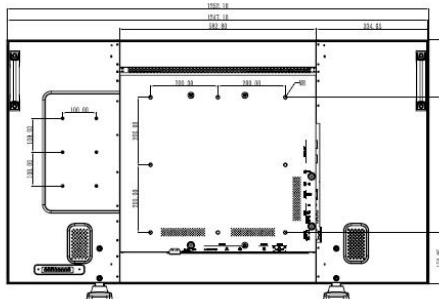

Mål

- Mål på apparat (B x H x D): 1252,1 x 722,9 x 121,8 mm
- Mål for apparat (tommer) (B x H x D): 49,3 x 28,5 x 4,8 tommer
- Mål for apparat med stativ (H x D): 773,2 x 405,1 mm
- Mål for apparat med stativ (tommer) (H x D): 30,4 x 15,95 tommer
- Tykkelse på rammen: 19,5 mm / 0,8"
- Smart utstyr (B x H x D): 300 x 320 x 64
- Smart utstyr i tommer (B x H x D): 11,81 x 11,89 x 2,52
- VESA-montering: 400 x 400 mm (sett), 100 x 100 mm (smart utstyr)
- Produktvekt: 38,7 kg
- Vekt på produkt (pund): 85,1

Produktmål

- Produktmål (B x H x D): 125 x 72,29 x 12,3 cm
- Produktmål med stativ (H x D): 102,2 x 42,3 cm
- Vekt: 26,4 kg
- Vekt (med stativ): 55,5 kg

Utgivelsesdato
2018-09-28

Versjon: 13.0.6

12 NC: 8670 000 71479
EAN: 87 12581 57932 6