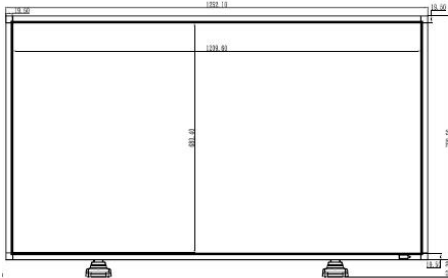

Mål

- Mål på apparat (B x H x D): 1252,1 x 722,9 x 121,8 mm
- Mål for apparat (tommer) (B x H x D): 49,3 x 28,5 x 4,8 tommer
- Mål for apparat med stativ (H x D): 773,2 x 405,1 mm
- Mål for apparat med stativ (tommer) (H x D): 30,4 x 15,95 tommer
- Tykkelse på rammen: 19,5 mm / 0,8"
- Smart utstyr (B x H x D): 300 x 320 x 64
- Smart utstyr i tommer (B x H x D): 11,81 x 11,89 x 2,52
- VESA-montering: 400 x 400 mm (sett), 100 x 100 mm (smart utstyr)
- Produktvekt: 38,7 kg
- Vekt på produkt (pund): 85,1

Produktmål

- Produktmål (B x H x D): 125 x 72,29 x 12,3 cm
- Produktmål med stativ (H x D): 102,2 x 42,3 cm
- Vekt: 26,4 kg
- Vekt (med stativ): 55,5 kg

Utgivelsesdato
2018-09-28

Versjon: 13.0.6

12 NC: 8670 000 71479
EAN: 87 12581 57932 6