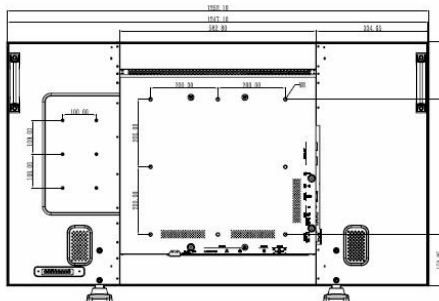

Dimenzije

- Dimenzije kompleta (Š x V x D): 1252,1 x 722,9 x 121,8 mm
- Dimenzije kompleta u inčima (Š x V x D): 49,3 x 28,5 x 4,8 inča
- Dimenzije kompleta s postoljem (V x D): 773,2 x 405,1 mm
- Dimenzije kompleta s postoljem u inčima (V x D): 30,4 x 15,95 inča
- Debljina prednje ploče: 19,5 mm / 0,8 inča
- Smart Insert (ŠxVxD): 300 x 320 x 64
- Smart Insert u inčima (ŠxVxD): 11,81 x 11,89 x 2,52
- VESA postolje: 400 x 400 mm (uređaj), 100 x 100 mm (Smart Insert)
- Težina proizvoda: 38,7 kg
- Masa proizvoda (lb): 85,1

Dimenzije proizvoda

- Dimenzije proizvoda (Š x V x D): 125 x 72,29 x 12,3 cm
- Product dimensions with stand (V x D): 102,2 x 42,3 cm
- Težina: 26,4 kg
- Težina (s postoljem): 55,5 kg

Datum izdavanja
2022-04-21