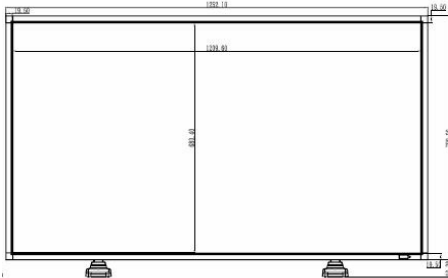

Dimenzije

- Dimenzije kompleta (Š x V x D): 1252,1 x 722,9 x 121,8 mm
- Dimenzije kompleta u inčima (Š x V x D): 49,3 x 28,5 x 4,8 inča
- Dimenzije kompleta s postoljem (V x D): 773,2 x 405,1 mm
- Dimenzije kompleta s postoljem u inčima (V x D): 30,4 x 15,95 inča
- Debljina prednje ploče: 19,5 mm / 0,8 inča
- Smart Insert (ŠxVxD): 300 x 320 x 64
- Smart Insert u inčima (ŠxVxD): 11,81 x 11,89 x 2,52
- VESA postolje: 400 x 400 mm (uređaj), 100 x 100 mm (Smart Insert)
- Težina proizvoda: 38,7 kg
- Masa proizvoda (lb): 85,1

Dimenzije ambalaže

- Dimenzije pakiranja (Š x V x D): 167 x 105 x 30 cm
- EAN: 87 12581 57932 6
- Bruto težina: 42,3 kg
- Neto težina: 38,7 kg
- Broj proizvoda u kompletu: 1
- Vrsta pakiranja: Karton
- Tara težina: 3,6 kg

Dimenzije proizvoda

- Dimenzije proizvoda (Š x V x D): 125 x 72,29 x 12,3 cm
- Product dimensions with stand (V x D): 102,2 x 42,3 cm
- Težina: 26,4 kg
- Težina (s postoljem): 55,5 kg

Datum izdavanja
2022-04-21