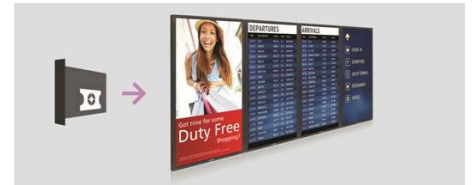

OPS インサート

オールインワンのデジタルサイネージソリューション用にディスプレイを変えて、つながり合ったインテリジェントかつ安全なディスプレイネットワークを構築しましょう。業界標準の OPS (Open Pluggable Specification) スロットには、OPS 規格のメディアプレイヤーを追加できます。このケーブルフリーソリューションを利用すれば、必要なときにいつでもハードウェアの取り付け、使用、管理を行うことができます。