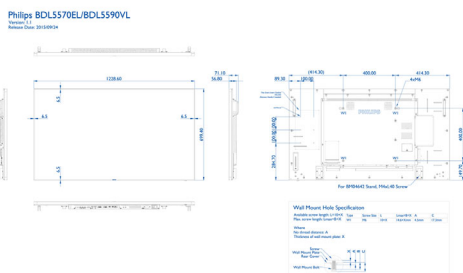

ビデオ形式

- 解像度 リフレッシュレート
  1080p 50、60 Hz
  1080i 50、60 Hz
  720p 50、60 Hz
  576i 50 Hz
  576p 50 Hz
  480p 60 Hz
  480i 60 Hz

質量/寸法

- セットのサイズ (W x H x D): 1228.6 x 699.4 x 56.8 mm
- ベゼル幅: 6.5mm
- 本体重量: 24.7 kg
- VESA マウント: 400 x 400 mm、M6
- スマートインサートマウント: 100 x 100 mm、100 x 200 mm
- 本体重量 (ポンド): 54.5 ポンド
- セットのサイズ (インチ) (W x H x D): 48.4 x 27.5 x 2.2 インチ

利便性

- 取付: 横表示, 縦表示
- タイムトリックス: 最大 10 x 10
- キーボードコントロール: 非表示, ロック可能
- 信号ループスルー: RS232, DVI, IR ループスルー, VGA, DisplayPort
- ネットワーク制御: RJ45, RS232, カード OPS RS232, HDMI (1-Wire)
- 省エネ機能: SmartPower
- 設置の為に便利機能: AC 出力, スマートインサート
- スクリーンセーバー機能: ピクセルシフト, 低輝度
- その他の特長: キャリングハンドル
- メモリ: 16GB eMMC

電源

- 消費電力 (通常動作時): 120 W (typ.)
- スタンバイ消費電力: 0.5 W 未満
- 主電源: 100 ~ 240 VAC、50 ~ 60 Hz

動作条件

- 動作温度範囲: 0 ~ 40 °C
- 相対湿度: 20 ~ 80 %
- MTBF: 60,000 時間
- 高度: 0 ~ 3000 m
- 保管温度範囲: -20 ~ 60 °C

サウンド

- 内蔵スピーカー: 10W x 10 W

付属

- 付属アクセサリ: VGA cable: リモコン, リモコン用電池, AC 電源コード, クイックスタートガイド, RS232 ケーブル
- BM04642 (Option): BM04642 (オプション)
- オプションのアクセサリ:

ColourCalibrationKit (CCK4602)

マルチメディアアプリケーション

- USB 再生ビデオ: M2TS, M4V, MK3D, MKV, MP4, MPEG, MPG, MTS, TS, TTS, VOB, WMV
- USB 再生画像: BMP, GIF, JPEG, JPG
- USB 再生オーディオ: AAC, AIF, AIFF, M4A, MP3, WAV, WMA, ASF, LPCM, M3U, MP4

その他

- 画面の表示言語: 英語, フランス語, ドイツ語, イタリア語, ポーランド語, トルコ語, ロシア語, スペイン語, 簡体字中国語, 繁体字中国語, アラビア語, 日本語
- 規制認可: CE, FCC, Class B, CCC, RoHS, UL/cUL, C-Tick, BSMI, CB, GOST, J-Moss, PSE, VCCI
- 本体保証: 3 年間センドバック保証もしくは交換品を発送 (ディスプレイの取り外し、取り付けの作業は含みません。)

発行日 2022-05-17

バージョン: 6.0.1

12 NC: 8670 001 33967
EAN: 87 12581 73730 6

Philips Japan, Ltd.