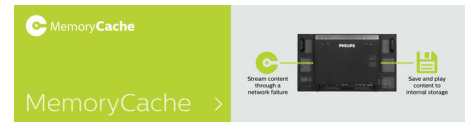

内蔵メモリ

内蔵メモリを使用して、コンテンツを保存および再生します。メディアをディスプレイにアップロードしたらずにコンテンツを再生できます。また、内蔵ブラウザと連動して、オンラインコンテンツのストリーミング時にはメモリキャッシュとしての役割も果たします。万一ネットワークに障害が発生した場合でも、キャッシュされたコンテンツが内蔵メモリによって再生されるため、中断することはありません。

仕様

画像/表示

- 画面サイズ (対角寸法): 54.6 インチ / 139 cm
- パネル解像度: 1920 x 1080p
- 最適分解能: 60Hz で 1920 x 1080
- 明るさ: 500 cd/m²
- コントラスト比 (標準値): 1300:1
- 縦横比: 16:9
- 応答時間 (標準値): 8 ms
- ピクセルピッチ: 0.63 x 0.63 mm
- 表示色数: 約 10 億 7370 万色
- 視野角 (H/V): 178 / 178 度