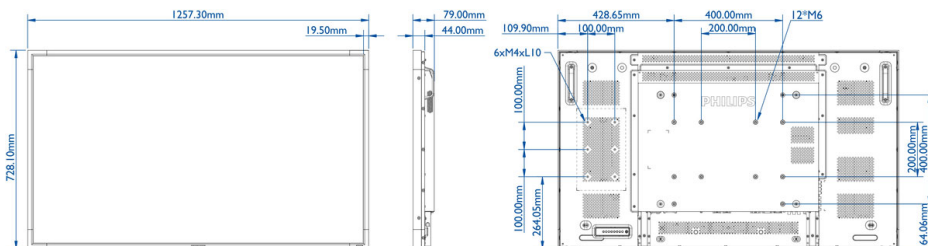

Rozmery

- Rozmery súpravy (Š x V x H): 1257,3 x 728,1 x 79 mm
- Šírka rámu: 19,5 mm
- Hmotnosť výrobku: 43 kg
- Upevnenie VESA: 400 x 400 mm, 400 x 200 mm, 200 x 200 mm
- Inteligentný vkladací držiak: 100 x 200 mm, 100 x 100 mm

Zvuk

- Vstavané reproduktory: 2 x 10W

Prevádzkové podmienky

- Rozsah teploty (prevádzkový): 5 – 40 °C
- Relatívna vlhkosť: 20 – 80 %
- MTBF: 50 000 hodina(y)

Príkon

- Napájanie zo siete: 90 ~ 240 V AC, 50/60 Hz
- Spotreba (zapnutý): 140 W (typ.)
- Spotr. energie v pohotovostnom stave: < 0,5 W

Príslušenstvo

- Dodávané príslušenstvo: Napájací kábel striedavého prúdu (AC), VGA kábel, RS232 kábel, USB kábel, Diaľkové ovládanie, Batérie pre

- diaľkové ovládanie, Stručná príručka spustenia, Používateľská príručka na disku CD-ROM
- Stojan: BM05462 (voliteľný)

Rozličné

- Jazyky ponuky na obrazovke: Slovenčina, Francúzština, Nemčina, Taliančina, Leštenie, Turečtina, Španielčina, Ruština, Zjednodušená čínština, Tradičná čínština, Arabčina, Japončina
- Regulačné schválenia: CE, CCC, FCC, trieda B, UL/cUL, RoHS, EPA, CB, C-Tick, EAC, EMF, KUCAS, SASO
- Záruka: 3-ročná záruka

Dátum vydania
2022-04-21

Verzia: 1.0.1

12 NC: 8670 001 25159
EAN: 87 12581 73260 8

© 2022 Koninklijke Philips N.V.
Všetky práva vyhradené.

Autor si vyhradzuje právo zmeny špecifikácií bez oznámenia. Ochranné známky sú majetkom Koninklijke Philips N.V. alebo ich príslušných vlastníkov.

www.philips.com