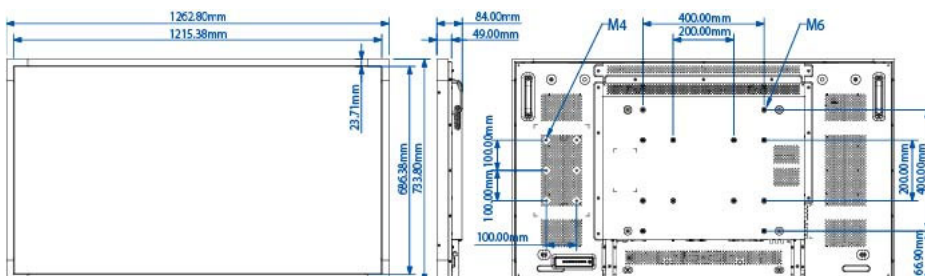

Specifikacije

Slika/Prikaz

- Veličina dijagonale zaslona: 55 inča / 139,7 cm
- Rezolucija zaslona: 1920 x 1080 piksela
- Optimalna rezolucija: 1920 x 1080 pri 60 Hz
- Svjetlina: 500 cd/m²
- Omjer kontrasta (uobičajeno): 5000:1
- Vrijeme odziva (uobičajeno): 8 ms
- Omjer širine i visine: 16:9
- Kut gledanja (V / O): 178 / 178 stupanj
- Boje zaslona: 1,07 milijardi
- Razmak piksela: 0,63 x 0,63 mm
- Napredne značajke slike: 3/2 - 2/2 Motion Pull Down, 3D kombinirani filter, Pretvaranje isprepletenih linija signala za kompenzaciju pokreta, Progressivno skeniranje, 3D MA pretvaranje isprepletenih linija signala, Poboľšanje dinamičkog kontrasta

Razno

- Jezici prikaza na zaslonu: Engleski, Francuski, Njemački, Talijanski, Poljski, Turski, Ruski, Pojednostavljeni kineski
- Odobrenja prema propisima: CE, FCC, klasa B, UL/cUL, CCC, RoHS

Dimenzije

- Debljina prednje ploče: 41 mm / 1,6 inča
- Dimenzije kompleta (Š x V x D): 1299 x 769,8 x 143,7 mm
- Dimenzije kompleta u inčima (Š x V x D): 51,1 x 30,3 x 5,7 inča

www.philips.com

- Masa proizvoda: 54 kg
- Masa proizvoda (lb): 108,5 lb
- VESA postolja: 400 x 200 mm, 400 x 400 mm

Dimenzije pakiranja

- EAN: 87 12581 60489 9
- Broj proizvoda u kompletu: 1
- Vrsta pakiranja: Karton