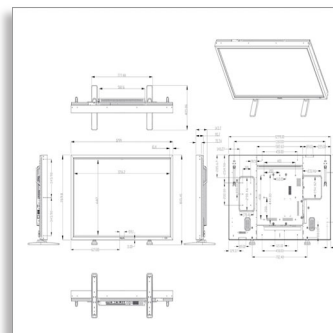

Philips
LCD monitor

140 cm (55")

Višestruki dodir
Full HD