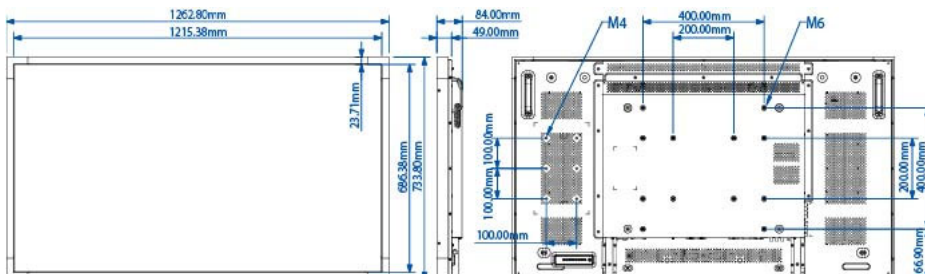

Käyttömukavuus

- Kuva kuvassa (PIP) -toiminto: PBP, PIP, POP
- Signaalin takaisinkytkentä: RS232
- Näppäimistön ohjain: Piilotettu, Lukittava
- Kaukosäätimen signaali: Lukittava
- Helppo asennus: AC-lähtö, Kantokahvat, Smart Insert
- Energiaa säästävät toiminnot: Vallitsevan valon tunnistin, Smart Power
- Pakkaus: Uudelleenkäytettävä laatikko
- Ohjattavissa verkon kautta: RS232
- Kuvanlaatu: Kehittynyt värihallinta
- Sijoittaminen: Vaaka, Pysty

Käyttöolosuhteet

- Käyttölämpötila: 0 - 40 °C
- Suhteellinen kosteus: 0-90 %
- MTBF: 60 000 tuntia

Virta

- Virrankulutus (käynnissä): 217 W (Tav.)
- Virrankulutus valmiustilassa: <1 W

Ääni

- Sisäiset kaiuttimet: 2 x 7 W (RMS)
- Lähtöteho (RMS): 2 x 7 W

Lisätarvikkeet

- Mukana tulevat lisätarvikkeet: Kaukosäädin, Kaukosäätimen paristot, Virtajohto, VGA-johto, Käyttöopas CD-levyllä, Pikaopas
- Lisätarvikkeet: Kiinteä seinäkiinnitys, Joustava seinäkiinnitys, Kattokiinnitys

Yleistä

- Näyttökielek: englantia, ranska, saksa, italia, Kiillotus, turkki, venäjä, kiina (yksinkertaistettu)
- Säännöstenmukaiset hyväksynnät: CE, FCC-luokka B, UL/cUL, CCC, RoHS

Mitat

- Näytön reunan paksuus: 41 mm / 1,6"
- Laitteen mitat (L x K x S): 1 299 x 769,8 x 143,7 mm
- Laitteen mitat tuumina (L x K x S): 51,1 x 30,3 x 5,7 tuumaa
- Laitteen paino: 54 kg
- Laitteen paino (lb): 108,5 lb
- VESA-kiinnitys: 400 x 200 mm / 400 x 400 mm

Pakkauksen mitat

- EAN: 87 12581 60489 9

Julkaisupäivä 2020-10-05

Versio: 7.2.2

12 NC: 8670 000 76928
EAN: 87 12581 60489 9

© 2020 Koninklijke Philips N.V.
Kaikki oikeudet pidätetään.

Tiedot voivat muuttua ilman erillistä ilmoitusta.
Tavaramerkit ovat Koninklijke Philips N.V:n tai omistajiensa omaisuutta.

www.philips.com

- Mukana toimitettujen tuotteiden määrä: 1
- Pakkaustyyppi: pahvilaatikko

Tekniset tiedot

- Kosketuskohdat: 2 kosketuskohtaa, 4 mm:n suojalasi, Optical IR Touch Technology s