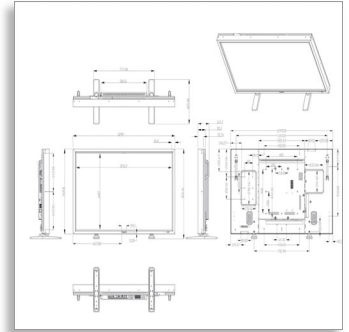

Philips
LCD-näyttö

140 cm (55")

Multi-touch
Full HD