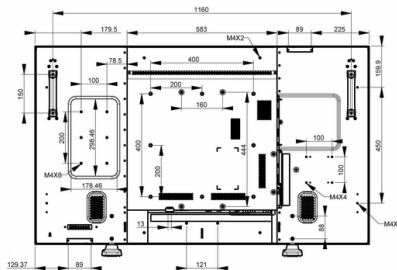

Dimenzije

- Debljina prednje ploče: 42,2 mm / 1,6 inča
- Dimenzije kompleta (Š x V x D): 1299 x 769,8 x 129,9 mm
- Dimenzije kompleta u inčima (Š x V x D): 51,1 x 30,3 x 5,1 inča
- Masa proizvoda: 42,7 kg
- Masa proizvoda (lb): 88 lb
- VESA postolja: 400 x 200 / 400 x 400 mm

Radni uvjeti

- Raspon temperature (rada): 0 - 40 °C
- Relativna vlažnost: 5 - 90 %
- MTBF: 60 000 sat(i)

Snaga

- Potrošnja energije u stanju pripravnosti: < 0,5 W
- Potrošnja (dok je uključen): 215 W (uobičajena)

Zvuk

- Ugrađeni zvučnici: 2 x 7 W (RMS)

Dodatna oprema

- Dodatna oprema u kompletu: Daljinski upravljač, Baterije za daljinski upravljač, AC mrežni kabel, VGA kabel, Vodič za korisnike na CD-ROM-u, Kratke upute za korisnike
- Dodatna oprema (opcija): Fiksni nosač za montažu na zid, Prilagodljivi nosač za montažu na zid, Montaža na strop
- Postavljen uz zid: BM05211

Razno

- Jezici prikaza na zaslonu: Engleski, Francuski,

- Njemački, Talijanski, Poljski, Turski, Ruski, Pojednostavljeni kineski
- Odobrenja prema propisima: CE, FCC, klasa B, UL, cUL, CCC, RoHS

Dimenzije pakiranja

- EAN: 87 12581 60488 2
- Broj proizvoda u kompletu: 1
- Vrsta pakiranja: Karton

Datum izdavanja
2020-10-05

V verzija: 4.6.1

12 NC: 8670 000 76927
EAN: 87 12581 60488 2

© 2020 Koninklijke Philips N.V.
Sva prava pridržana.

Specifikacije su podložne promjeni bez prethodne obavijesti. Trgovačke marke su u vlasništvu tvrtke Koninklijke Philips N.V. ili njihovih odgovarajućih vlasnika.

www.philips.com