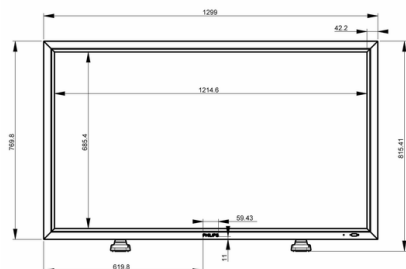

Dimenzije

- Debljina prednje ploče: 42,2 mm / 1,6 inča
- Dimenzije kompleta (Š x V x D): 1299 x 769,8 x 129,9 mm
- Dimenzije kompleta u inčima (Š x V x D): 51,1 x 30,3 x 5,1 inča
- Masa proizvoda: 42,7 kg
- Masa proizvoda (lb): 88 lb
- VESA postolja: 400 x 200 / 400 x 400 mm

Radni uvjeti

- Raspon temperature (rada): 0 - 40 °C
- Relativna vlažnost: 5 - 90 %
- MTBF: 60 000 sat(i)

Snaga

- Potrošnja energije u stanju pripravnosti: < 0,5 W
- Potrošnja (dok je uključen): 215 W (uobičajena)

Zvuk

- Ugrađeni zvučnici: 2 x 7 W (RMS)

Dodatna oprema

- Dodatna oprema u kompletu: Daljinski upravljač, Baterije za daljinski upravljač, AC mrežni kabel, VGA kabel, Vodič za korisnike na CD-ROM-u, Kratke upute za korisnike
- Dodatna oprema (opcija): Fiksni nosač za montažu na zid, Prilagodljivi nosač za montažu na zid, Montaža na strop
- Postavljen uz zid: BM05211

Razno

- Jezici prikaza na zaslonu: Engleski, Francuski,

- Njemački, Talijanski, Poljski, Turski, Ruski, Pojednostavljeni kineski
- Odobrenja prema propisima: CE, FCC, klasa B, UL, cUL, CCC, RoHS

Dimenzije pakiranja

- EAN: 87 12581 60488 2
- Broj proizvoda u kompletu: 1
- Vrsta pakiranja: Karton

Datum izdavanja
2020-10-05

V verzija: 4.6.1

12 NC: 8670 000 76927
EAN: 87 12581 60488 2

© 2020 Koninklijke Philips N.V.
Sva prava pridržana.

Specifikacije su podložne promjeni bez prethodne obavijesti. Trgovačke marke su u vlasništvu tvrtke Koninklijke Philips N.V. ili njihovih odgovarajućih vlasnika.

www.philips.com