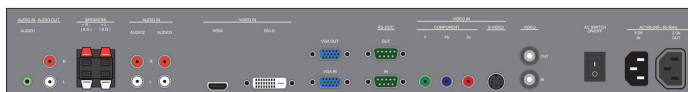

Praktičnost

- Smještaj: Portret, Pejzaž
- Modularni: Do 5 x 5
- Funkcije za zaštitu zaslona: Pomak piksela, niska razina svjetline
- Prijenos signala: RS232, VGA
- Kontrola tipkovnicom: Skriveno, Može se zaključati
- Signal za daljinsko upravljanje: Može se zaključati
- Jednostavna instalacija: AC izlaz, Ručke za nošenje, Smart Insert
- Funkcije za uštedu energije: Senzor za ambijentalno osvjetljenje, Smart Power
- Sigurnosne funkcije za kontrolu: Kontrola topline, Senzor temperature
- Ambalaža: Kutija koja se može ponovo koristiti
- Može se kontrolirati putem mreže: RS232
- Slika u slici: PIP

Dimenzije

- Debljina prednje ploče: 24,6 mm / 0,95"
- Dimenzije kompleta (Š x V x D): 1259,8 x 732,1 x 59 mm
- Dimenzije kompleta u inčima (Š x V x D): 49,6 x 28,8 x 2,2 inča
- VESA postolje: 200 x 400 mm

Radni uvjeti

- Raspon temperature (rada): 0 - 40 °C
- Relativna vlažnost: 5 - 90 %
- MTBF: 60 000 sat(i)

Snaga

- Potrošnja (dok je uključen): 138 W
- Potrošnja energije u stanju pripravnosti: < 1 W

Zvuk

- Ugrađeni zvučnici: 2 x 12 W RMS

Dodatna oprema

- Dodatna oprema u kompletu: Daljinski upravljač, Baterije za daljinski upravljač, AC mrežni kabel, VGA kabel, Vodič za korisnike na CD-ROM-u, Kratke upute za korisnike

Razno

- Jamstvo: Globalno: 3 godine
- Jezici prikaza na zaslonu: Engleski, Francuski, Njemački, Talijanski, Poljski, Turski, Ruski,

Datum izdavanja
2020-10-05

Verzija: 1.1.1

12 NC: 8670 000 95161
EAN: 87 12581 65999 8

© 2020 Koninklijke Philips N.V.
Sva prava pridržana.

Specifikacije su podložne promjeni bez prethodne obavijesti. Trgovačke marke su u vlasništvu tvrtke Koninklijke Philips N.V. ili njihovih odgovarajućih vlasnika.

www.philips.com

Pojednostavljeni kineski
• Odobrenja prema propisima: CE, FCC, klasa B, CCC, RoHS, UL/cUL, C oznaka

Tehnički podaci

- Pozadinsko osvjetljenje: Edge LED