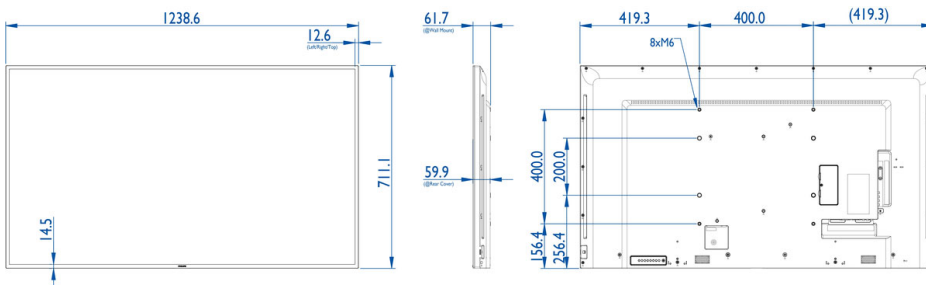

Άνεση

- Μνήμη: Πρόσβαση στην εσωτερική μνήμη, 8GB eMMC
- Λειτουργίες προστασίας οθόνης: Μετατόπιση pixel
- Λειτουργίες εξοικονόμησης ενέργειας: Smart Power
- Σύμπλεγμα οθονών: Έως 15 x 15
- Έναρξη λειτουργίας: Αφύπνιση από το δίκτυο, Καθυστέρηση ενεργοποίησης, Κατάσταση ενεργοποίησης
- Παράθυρο εκκίνησης: Ενεργοποίηση/απενεργοποίηση λογότυπου της Philips
- Έλεγχος πληκτρολογίου: Με δυνατότητα κλειδώματος, Κρυφό
- Με δυνατότητα δικτυακού ελέγχου: RS232, RJ45, One Wire (HDMI-CEC)
- Signal Loop Through: RS232, IR Loophthrough

Διαστάσεις

- Πλάτος πλαισίου: 12,6 (TLR) / 14,5 (B) χιλ.
- Διαστάσεις σετ (Π x Υ x Β): 1238,6 x 711,1 x 59,9 χιλιοστά
- Διαστάσεις συσκευής σε ίντσες (Π x Υ x Β): 48,76 x 28,0 x 2,36 ίντσες
- Στήριγμα VESA: 400 x 400 χιλ., 400 x 200 χιλ., M6
- Βάρος προϊόντος: 16,00 κ.
- Βάρος προϊόντος (λίβρες): 35,27 lb

Συνθήκες λειτουργίας

- Εύρος θερμοκρασίας (λειτουργία): 5 ~ 40 ° C
- Εύρος θερμοκρασίας (αποθήκευση): -20 ~ 60 ° C
- Σχετική υγρασία: 20 ~ 80 %
- MTBF: 50.000 ώρα(ες)

Ρεύμα

- Κατανάλωση (Λειτουργία ενεργοποίησης): 141 W (μέθοδος δοκιμής EnergyStar 6.0)
- Τροφοδοσία ρεύματος: 100 ~ 240 VAC
- Κατανάλωση ρεύματος κατά την αναμονή: <0,5 W

Ήχος

- Ενσωματωμένα ηχεία: 2 x 10W RMS

Εφαρμογές πολυμέσων

- Αναπαραγωγή βίντεο USB: 3G2, 3GP, ASF, ASX, AVI, DAT, Divx, F4V, FLV, M2TS, M4V, MK3D, MKV, MOV, MP4, MPE, MPEG, MPG, MTS, QT, TRP, TS, TTS, VOB, WEBM, WMV, XviD

Ημερομηνία έκδοσης
2020-09-01

Έκδοση: 2.1.1

12 NC: 8670 001 22322
EAN: 87 12581 73032 1

© 2020 Koninklijke Philips N.V.
Με την επιφύλαξη παντός δικαιώματος.

Οι προδιαγραφές ενδέχεται να αλλάζουν χωρίς προειδοποίηση. Τα εμπορικά σήματα ανήκουν στην Koninklijke Philips N.V. ή στους αντίστοιχους ιδιοκτήτες.

www.philips.com

- Αναπαραγωγή εικόνας USB: BMP, GIF, JPEG, JPG
- Αναπαραγωγή ήχου USB: AAC, AC3, AIF, AIFF, AMR, EC3, M4A, MP3, OGA, OGG, WAV, WMA

Αξεσουάρ

- Συμπεριλαμβανόμενα αξεσουάρ: Καλώδιο ρεύματος AC, Καλώδιο RS232, Καλώδιο VGA, Τηλεχειριστήριο, Μπαταρίες για τηλεχειριστήριο, Εγχειρίδιο χρήσης σε CD-ROM, Οδηγός γρήγορης έναρξης

Διάφορα

- Εγγύηση: Εγγύηση 3 ετών
- Γλώσσες προβολής επί της οθόνης: Αγγλικά, Γαλλικά, Γερμανικά, Ιταλικά, Πολωνικά, Τουρκικά, Ρωσικά, Απλοποιημένα κινέζικα, Ισπανικά, Παραδοσιακά Κινεζικά
- Εγκρίσεις Εποπτικών Αρχών: CE, CCC, UL/cUL, C-Tick, BSMI, CB, GOST, CECP, EPA