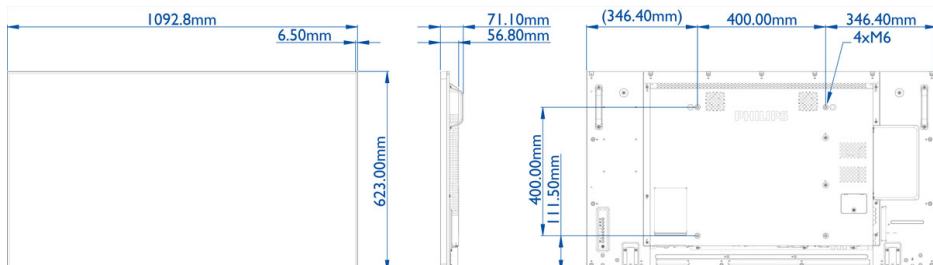

Питание

- Энергопотребление в режиме ожидания: < 0,3 Вт
- Электропитание: 100—240 В перем. тока, 50—60 Гц
- Потребление (в режиме работы): 110 Вт (типич.)

Условия эксплуатации

- Диапазон температур (эксплуатация): 0—40 °C
- Диапазон температур (хранение): от -20 до 60 °C
- Относительная влажность: 20—80 %

- Высота: 0—3000 м
- Среднее время между отказами: 60 000 часов

Звук

- Встроенные АС: 2 x 10 Вт

Мультимедийные приложения

- USB — воспроизведение аудио: AAC, AIF, AIFF, ASF, LPCM, M3U, M4A, MP3, MP4, WAV, WMA
- USB — воспроизведение изображений: BMP, GIF, JPEG, JPG
- USB — воспроизведение видео: M2TS, M4V, MK3D, MKV, MP4, MPEG, MPG, MTS, TS, TTS, VOB, WMV

Аксессуары

- Входящие в комплект аксессуары: Пульт ДУ, Батарейки для пульта ДУ, Шнур питания сети переменного тока, Инструкция по эксплуатации на CD-ROM, Краткое руководство пользователя, Кабель RS232
- Подставка: BM04642 или BM02542 (дополнительно)
- Дополнительные аксессуары: Комплект для калибровки цвета (ССК4601), Ресивер HDBaseT OPS (CRD25)

Прочее

- Языки экранных меню: Английский, Французский, Немецкий, Итальянский, Польский, Русский, Упрощенный китайский, Испанский, Турецкий, Арабский, Японский, Традиционный китайский
- Подтвержденное соответствие нормативам: CB, CCC, CE, CECF, C-Tick, EPEAT, FCC класса А, GOST, UL/cUL
- Гарантия: Гарантия на 3 года

Дата выпуска 2019-07-19

Версия: 1.0.1

12 NC: 8670 001 22347
EAN: 87 12581 73037 6

© 2019 Koninklijke Philips N.V.
Все права защищены.

Характеристики могут меняться без предварительного уведомления. Торговые марки являются собственностью Koninklijke Philips N.V. или соответствующих владельцев.

www.philips.com