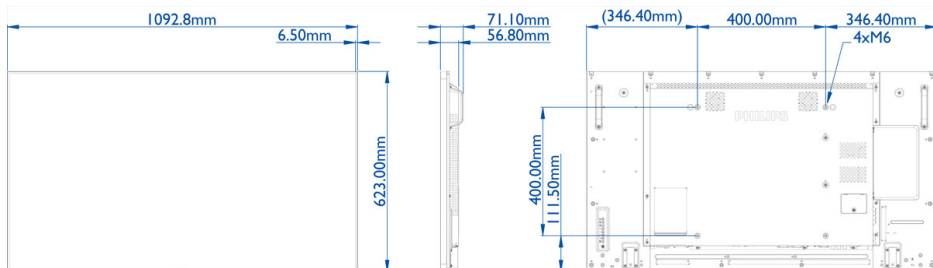

Питание

- Энергопотребление в режиме ожидания: < 0,3 Вт
- Электропитание: 100—240 В перем. тока, 50—60 Гц
- Потребление (в режиме работы): 110 Вт (типич.)

Условия эксплуатации

- Диапазон температур (эксплуатация): 0—40 °C
- Диапазон температур (хранение): от -20 до 60 °C
- Относительная влажность: 20—80 %

- Высота: 0—3000 м
- Среднее время между отказами: 60 000 часов

Звук

- Встроенные AC: 2 x 10 Вт

Мультимедийные приложения

- USB — воспроизведение аудио: AAC, AIF, AIFF, ASF, LPCM, M3U, M4A, MP3, MP4, WAV, WMA
- USB — воспроизведение изображений: BMP, GIF, JPEG, JPG
- USB — воспроизведение видео: M2TS, M4V, MK3D, MKV, MP4, MPEG, MPG, MTS, TS, TTS, VOB, WMV

Аксессуары

- Входящие в комплект аксессуары: Пульт ДУ, Батарейки для пульта ДУ, Шнур питания сети переменного тока, Инструкция по эксплуатации на CD-ROM, Краткое руководство пользователя, Кабель RS232
- Подставка: BM04642 или BM02542 (дополнительно)
- Дополнительные аксессуары: Комплект для калибровки цвета (ССК4601), Ресивер HDBaseT OPS (CRD25)

Прочее

- Языки экранных меню: Английский, Французский, Немецкий, Итальянский, Польский, Русский, Упрощенный китайский, Испанский, Турецкий, Арабский, Японский, Традиционный китайский
- Подтвержденное соответствие нормативам: CB, CCC, CE, CECF, C-Tick, EPEAT, FCC класса A, GOST, UL/cUL
- Гарантия: Гарантия на 3 года

Дата выпуска 2022-05-17

Версия: 1.0.1

12 NC: 8670 001 22347
EAN: 87 12581 73037 6

© 2022 Koninklijke Philips N.V.
Все права защищены.

Характеристики могут меняться без предварительного уведомления. Торговые марки являются собственностью Koninklijke Philips N.V. или соответствующих владельцев.

www.philips.com