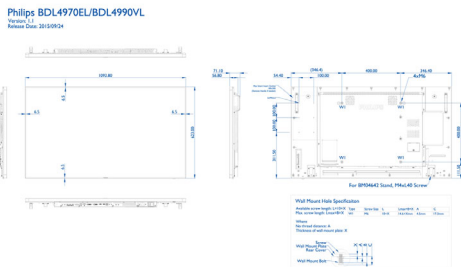

質量/寸法

- セットのサイズ (W x H x D): 1092.8 x 623.0 x 56.8 mm
- ベゼル幅: 6.5 mm
- 本体重量: 19.0 kg
- VESA マウント: 400 x 400 mm、M6
- スマートインサートマウント: 100 x 100 mm、100 x 200 mm
- 本体重量 (ポンド): 41.9 ポンド
- セットのサイズ (インチ) (W x H x D): 43.0 x 24.5 x 2.2 インチ

利便性

- 取付: 横表示, 縦表示
- タイムトリックス: 最大 10 x 10
- キーボードコントロール: 非表示, ロック可能
- 信号ループスルー: DVI, VGA, RS232, IR ループスルー, DisplayPort
- ネットワーク制御: RJ45, RS232, カード OPS RS232, HDMI (1-Wire)
- 省エネ機能: SmartPower
- 設置の為の便利機能: スマートインサート, AC 出力
- スクリーンセーバー機能: ピクセルシフト, 低輝度
- その他の特長: キャリングハンドル
- メモリ: 16GB eMMC

電源

- 消費電力 (通常動作時): 110 W (typ.)
- スタンバイ消費電力: 0.5 W 未満
- 主電源: 100 ~ 240 VAC、50 ~ 60 Hz

動作条件

- 動作温度範囲: 0 ~ 40 °C
- 保管温度範囲: -20 ~ 60 °C
- 相対湿度: 20 ~ 80 %
- 高度: 0 ~ 3000 m
- MTBF: 60,000 時間

サウンド

- 内蔵スピーカー: 10W x 10 W

マルチメディアアプリケーション

- USB 再生オーディオ: AAC, AIF, AIFF, M4A, MP3, WAV, WMA, ASF, LPCM, M3U, MP4
- USB 再生画像: BMP, GIF, JPEG, JPG
- USB 再生ビデオ: M2TS, M4V, MK3D, MKV, MP4, MPEG, MPG, MTS, TS, TTS, VOB, WMV

付属

- 付属アクセサリ: リモコン, リモコン用電池, AC 電源コード, VGA ケーブル, クイックスターガイド, RS232 ケーブル
- スタンド: BM04642 (オプション)
- オプションのアクセサリ: ColourCalibrationKit (CCK4602)

その他

- 画面の表示言語: 英語, フランス語, ドイツ語, スペイン語, ポーランド語, トルコ語, ロシア語, イタリア語, 簡体字中国語, 繁体字中国語, アラビア語, 日本語
- 規制認可: CE, FCC, Class B, UL/cUL, CCC, C-Tick, RoHS, GOST, BSMI, CB, J-Moss, PSE, VCCI
- 本体保証: 3 年間センドバック保証もしくは交換品を発送 (ディスプレイの取り外し、取り付けの作業は含みません。)

発行日 2022-06-14

バージョン: 6.0.1

12 NC: 8670 001 33966
EAN: 87 12581 73729 0

Philips Japan, Ltd.