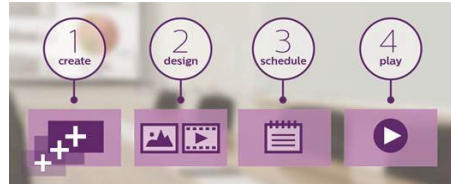

SmartCMS

フィリップスサイネージソリューションディスプレイ専用の自由で使いやすいコンテンツ管理システムで、デジタルサイネージコンテンツを管理できます。SmartCMS により、24 時間再生するコンテンツの作成とスケジュール管理が可能となります。ネットワークを作成して、コンテンツをデザインし、プレイリストをスケジュール登録するだけで、簡単にサイネージ運用ができます。