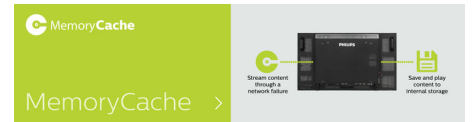

内蔵メモリ

内蔵メモリを使用して、コンテンツを保存および再生します。メディアをディスプレイにアップロードしたらすぐにコンテンツを再生できます。また、内蔵ブラウザと連動して、オンラインコンテンツのストリーミング時にはメモリキャッシュとしての役割も果たします。万一ネットワークに障害が発生した場合でも、キャッシュされたコンテンツが内蔵メモリによって再生されるため、中断することはありません。

IPS ディスプレイテクノロジー