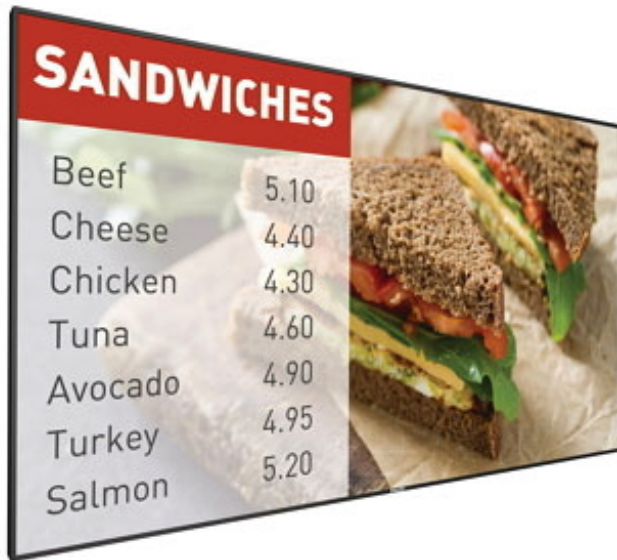

フィリップス Signage
Solutions
E ラインディスプレイ

49 インチ
エッジ型 LED
フル HD
500 cd/m²

SignageSolutions

BDL4970EL

24 時間 365 日、あなたのビジネスとともに

進化を続けるフィリップスの Smart Collection

最先端をいくコネクティビティと、コンテンツ管理システム、そしてランニングコストを最小限に抑えるリモート管理機能。この省エネルギーサイネージソリューションディスプレイ一つで、その全てを実現します。

パブリックな場所での使用に最適

- 24 時間 365 日連続稼働対応
- IPS ワイドビューディスプレイが画像と色を正確に再現

メッセージの効果を最大化

- 均一な色を保証するカラーキャリブレーションキット

あらゆるサイネージアプリケーションに対応する革新的なソリューション

- SmartCMS でコンテンツ管理を自由に簡単に
- HTML5 ブラウザ搭載でコンテンツをクラウド管理
- SmartPlayer により好みのタイミングでコンテンツを再生
- オプションの OPS インサートでオールインワンソリューションを作成
- 内蔵メモリを使用してコンテンツを保存、再生

お客様のビジネスはもちろん、見る人にも配慮した機能

- 電力消費を抑える SmartPower
- バックアップコンテンツを自動的に再生するフェイルオーバー機能
- DICOM Part 14 のグレースケール画像に対応した医用デジタルイメージのプリセット

PHILIPS