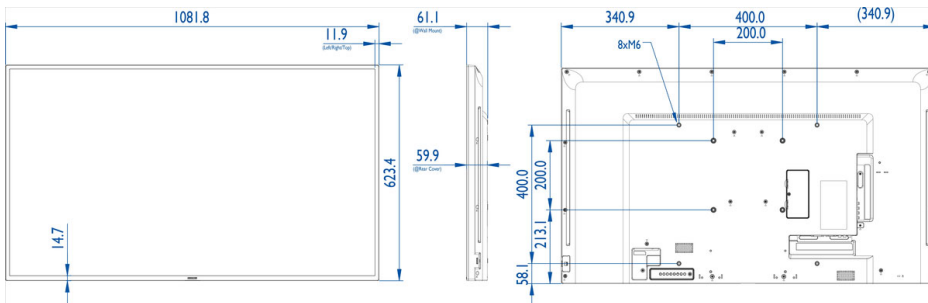

- Geheugen: Toegang tot intern geheugen, 8 GB eMMC
- Schermbewiligingsfuncties: Pixelverschuiving
- Energiebesparingsfuncties: Smart Power
- Deelmatrix: Maximaal 15 x 15
- Opstarten: Wekfunctie via LAN, Inschakelvertraging, Inschakelstatus
- Opstartvenster: Philips-logo inschakelen/uitschakelen
- Bediening via toetsenbord: Vergrendelbaar, Verborgen
- Bestuurbaar vanaf het netwerk: RS232, RJ45, Eén kabel (HDMI-CEC)
- Signaal is doorlusbaar: RS232, IR-doorlus

Afmetingen

- Randbreedte: 11,9 (TLR)/14,7 (B) mm
- Afmetingen van set (B x H x D): 1081,8 x 623,4 x 59,9 mm
- Afmetingen apparaat in inches (B x H x D): 42,59 x 24,54 x 2,36 inch
- VESA-standaard: 400 x 400 mm, 200 x 200 mm, M6
- Gewicht van het product: 11,52 kg
- Gewicht van het product (lb): 25,4 lb

Voorwaarden voor een goede werking

- Temperatuurbereik (in bedrijf): 5~ 40 °C
- Temperatuurbereik (opslag): -20 ~ 60 °C
- Relatieve vochtigheid: 20 ~ 80 %
- MTBF: 50.000 uur

Vermogen

- Verbruik (indien ingeschakeld): 115 W (testmethode EnergyStar 6.0)
- Netspanning: 100 ~ 240 VAC
- Stroomverbruik in stand-bystand: < 0,5 W

Geluid

- Ingebouwde luidsprekers: 2 x 10 W RMS

Multimediatoeepassingen

- Video afspelen via USB: 3G2, 3GP, ASF, ASX, AVI, DAT, DivX, F4V, FLV, M2TS, M4V, MK3D, MKV, MOV, MP4, MPE, MPEG, MPG, MTS, QT, TRP, TS, TTS, VOB, WEBM, WMV, Xvid
- Foto's bekijken via USB: BMP, GIF, JPEG, JPG
- Audio afspelen via USB: AAC, AC3, AIF, AIFF, AMR, EC3, M4A, MP3, OGA, OGG, WAV, WMA

Publicatiedatum
2020-11-05

Versie: 2.2.1

12 NC: 8670 001 22321
EAN: 87 12581 73031 4

© 2020 Koninklijke Philips N.V.
Alle rechten voorbehouden.

Specificaties kunnen zonder voorafgaande kennisgeving worden gewijzigd. Handelsmerken zijn het eigendom van Koninklijke Philips N.V. en hun respectieve eigenaren.

www.philips.com