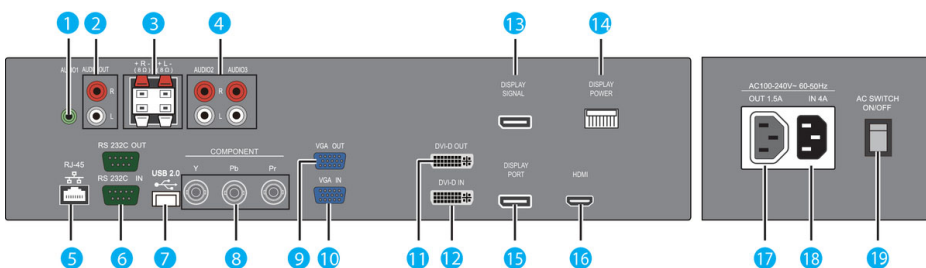

Dimensioni (lxpxa)

- Spessore cornice: 20 mm
- Dimensioni set (L x A x P): 1085 x 632 x 38 mm
- Dimensioni set in pollici (L x A x P): 42,7 x 24,8 x 1,5 pollici
- Peso del prodotto: 18,8 Kg

- Peso prodotto (lb): 41,4 lb
- Montaggio VESA: 400 x 200 mm

Varie

- Lingue OSD (On-Screen Display): Inglese, Francese, Tedesco, Italiano, Polish, Turco, Russo, Cinese semplificato
- Omologazioni: CE, FCC, Class B, UL/cUL, CCC, RoHS
- Garanzia: Europa/Nord America: 3 anni

Condizioni atmosferiche

- Intervallo di temp. (funzionamento): 0-40 °C
- Umidità relativa: 5 - 90 %
- MTBF: 60.000 ore

Absorbimento

- Consumo (durante l'accensione): Tip. 104 W
- Consumo energetico in stand-by: < 1 W

Risoluzione display supportata

Formati per computer

Risoluzione	Velocità di aggiornamento
640 x 480	60, 67, 72, 75 Hz
800 x 600	56, 60, 72, 75 Hz
1024 x 768	60 Hz
1280 x 768	60 Hz
1280 x 800	60 Hz
1280 x 1024	60 Hz
1360 x 768	60 Hz
1366 x 768	60Hz
1440 x 900	60 Hz
1600 x 1200	60 Hz
1920 x 1080	60 Hz
1920 x 1200	60 Hz

Formati video

Risoluzione	Velocità di aggiornamento
480i	60 Hz
480p	60 Hz
576p 50 Hz	
576i	50 Hz
720p	50, 60 Hz
1080i	50, 60 Hz
1080p	50, 60 Hz

Dimensioni dell'imballo

- EAN: 87 12581 60486 8
- Numero di prodotti inclusi: 1
- Tipo di imballaggio: Cartone

Data di rilascio
2022-04-21

Versione: 15.2.2

12 NC: 8670 000 76923
EAN: 87 12581 60486 8

© 2022 Koninklijke Philips N.V.
Tutti i diritti riservati.

Le specifiche sono soggette a modifica senza preavviso. I marchi sono di proprietà di Koninklijke Philips N.V. o dei rispettivi detentori.

www.philips.com