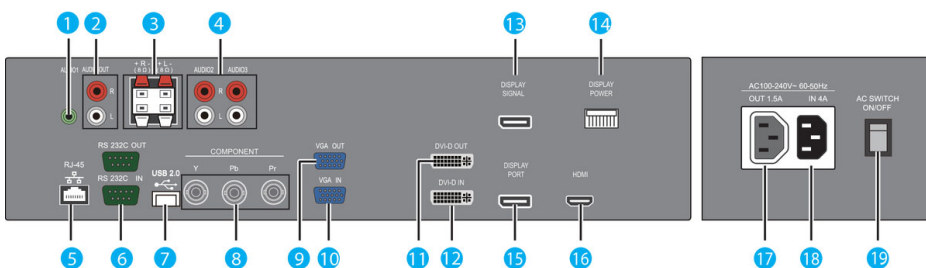

Mõõtmed

- Raami paksus: 20 mm
- Komplekti mõõtmed (L x K x S): 1085 x 632 x 38 mm
- Komplekti mõõtmed, tollides (L x K x S): 42,7 x 24,8 x 1,5 tolli
- Toote kaal: 18,8 kg

- Toote kaal (lb): 41,4 lb
- VESA kinnitus: 400 x 200 mm

Mitmesugust

- Ekraanimenüü keeled: Inglise, Prantsuse, Saksa, Itaalia, Poleerimine, Türgi, Vene, Lihtsustatud hiina
- Heakskiidud: CE, FCC, energiaklass B, UL/cUL, CCC, RoHS
- Garantii: Euroopa/Põhja-Ameerika: 3 aastat

Kasutustingimused

- Temperatuurivahemik (kasutamisel): 0–40 °C
- Suhteline õhuniiskus: 5–90 %
- Keskmine riketevaheline aeg: 60 000 tund(i)

Võimsus

- Võimsustarve (siselülitatud režiim): Tüüpiline 104 W
- Võimsustarve ooterežiimis: < 1 W

Toetatavad ekraani lahutusvõimed

• Arvutivormingud

Resolutsioon	Värskendussagedus
640 x 480	60, 67, 72, 75 Hz
800 x 600	56, 60, 72, 75 Hz
1024 x 768	60 Hz
1280 x 768	60 Hz
1280 x 800	60 Hz
1280 x 1024	60 Hz
1360 x 768	60 Hz
1366 x 768	60 Hz
1440 x 900	60 Hz
1600 x 1200	60 Hz
1920 x 1080	60 Hz
1920 x 1200	60 Hz

• Videovormingud

Resolutsioon	Värskendussagedus
480i	60 Hz
480p	60 Hz
576p	50 Hz
576i	50 Hz
720p	50, 60 Hz
1080i	50, 60 Hz
1080p	50, 60 Hz

Pakendi mõõtmed

- EAN: 87 12581 60486 8
- Toodete arv komplektis: 1
- Pakendi tüüp: Papp

Väljalaske kuupäev
2022-04-21

Versioon: 15.2.2

12 NC: 8670 000 76923
EAN: 87 12581 60486 8

© 2022 Firma Koninklijke Philips N.V.
Kõik õigused kaitstud

Spetsifikatsioon võib muuta ette teatamata
Kaubamärgid kuuluvad firmale Koninklijke Philips N.V.
või vastavatele omanikele.

www.philips.com