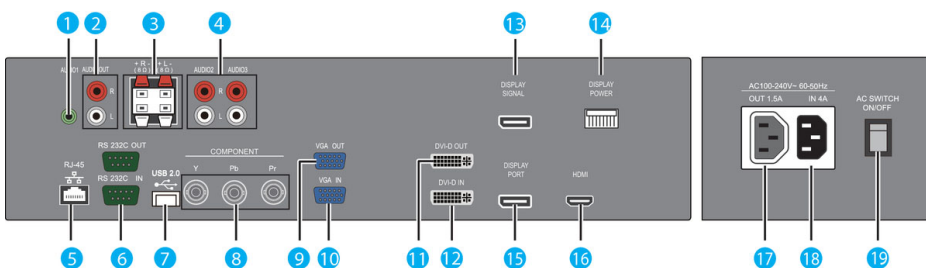

Διαστάσεις

- Πάχος πλαισίου: 20 χιλ.
- Διαστάσεις σετ (Π x Υ x Β): 1085 x 632 x 38 χιλ.

- Διαστάσεις συσκευής σε ίντσες (Π x Υ x Β): 42,7 x 24,8 x 1,5 ίντσες
- Βάρος προϊόντος: 18,8 κ.
- Βάρος προϊόντος (λίβρες): 41,4
- Στήριγμα VESA: 400 x 200 χιλ.

Διάφορα

- Γλώσσες προβολής επί της οθόνης: Αγγλικά, Γαλλικά, Γερμανικά, Ιταλικά, Πολωνικά, Τούρκικα, Ρωσικά, Απλοποιημένα κινέζικα
- Ρυθμιστικές εγκρίσεις: CE, FCC, Κλάση Β, UL/cUL, CCC, RoHS
- Εγγύηση: Ευρώπη/Βόρεια Αμερική: 3 έτη

Συνθήκες λειτουργίας

- Έυρος θερμοκρασίας (λειτουργία): 0 - 40 ° C
- Σχετική υγρασία: 5 - 90 %
- MTBF: 60.000 ώρα(ες)

Ρεύμα

- Κατανάλωση (λειτουργία ενεργοποίησης): Τύπ. 104W
- Κατανάλωση ρεύματος κατά την αναμονή: <1W

Υποστηριζόμενη ανάλυση οθόνης

Ανάλυση	Ρυθμός ανανέωσης
640 x 480	60, 67, 72, 75Hz
800 x 600	56, 60, 72, 75Hz
1024 x 768	60Hz
1280 x 768	60Hz
1280 x 800	60Hz
1280 x 1024	60Hz
1360 x 768	60Hz
1366 x 768	60Hz
1440 x 900	60Hz
1600 x 1200	60Hz
1920 x 1080	60Hz
1920 x 1200	60Hz

Φορμά εικόνας

Ανάλυση	Ρυθμός ανανέωσης
480i	60Hz
480p	60Hz
576p	50 Hz
576i	50Hz
720p	50, 60Hz
1080i	50, 60Hz
1080p	50, 60Hz

Διαστάσεις συσκευασίας

- EAN: 87 12581 60486 8
- Αριθμός συμπεριλαμβανόμενων προϊόντων: 1

Ημερομηνία έκδοσης
2022-04-21

Έκδοση: 15.2.2

12 NC: 8670 000 76923
EAN: 87 12581 60486 8

© 2022 Koninklijke Philips N.V.
Με την επιφύλαξη παντός δικαιώματος.

Οι προδιαγραφές ενδέχεται να αλλάζουν χωρίς προειδοποίηση. Τα εμπορικά σήματα ανήκουν στην Koninklijke Philips N.V. ή στους αντίστοιχους ιδιοκτήτες.

www.philips.com