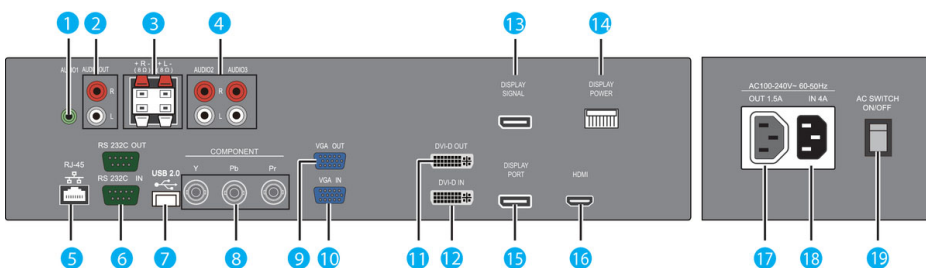

Dimensions

- Épaisseur du cadre: 20 mm
- Dimensions de l'appareil (l x H x P): 1 085 x 632 x 38 mm
- Dimensions de la boîte en pouces (l x H x P):

- 42,7 x 24,8 x 1,5 pouces
- Poids de l'appareil: 18,8 kg
- Poids du produit en livres: 41,4
- Fixation VESA: 400 x 200 mm

Divers

- Langues d'affichage: Anglais, Français, Allemand, Italien, Polonais, Turc, Russe, Chinois simplifié
- Homologations: CE, FCC Classe B, UL/cUL, CCC, RoHS
- Garantie: Amérique du Nord/Europe : 3 ans

Environnement d'exploitation

- Températures de fonctionnement: 0 à 40 °C
- Humidité relative: 5 à 90 %
- MTBF: 60 000 heure(s)

Alimentation

- Consommation électrique (marche): 104 W (type)
- Consommation en veille: < 1 W

Résolution prise en charge

Formats informatiques

Résolution	Fréquence de rafraîchissement
640 x 480	60, 67, 72, 75 Hz
800 x 600	56, 60, 72, 75 Hz
1 024 x 768	60 Hz
1 280 x 768	60 Hz
1 280 x 800	60 Hz
1 280 x 1 024	60 Hz
1 360 x 768	60 Hz
1 366 x 768	60 Hz
1 440 x 900	60 Hz
1 600 x 1 200	60 Hz
1 920 x 1 080	60 Hz
1 920 x 1 200	60 Hz

Formats vidéo

Résolution	Fréquence de rafraîchissement
480i	60 Hz
480p	60 Hz
576p	50 Hz
576i	50 Hz
720p	50/60 Hz
1 080i	50/60 Hz
1080p	50/60 Hz

Dimensions de l'emballage

- NEA: 87 12581 60486 8
- Nombre de produits inclus: 1
- Type d'emballage: Carton

Date de publication
2020-10-05

Version: 15.2.2

12 NC: 8670 000 76923
EAN: 87 12581 60486 8

© 2020 Koninklijke Philips N.V.
Tous droits réservés.

Les caractéristiques sont sujettes à modification sans préavis. Les marques commerciales sont la propriété de Koninklijke Philips N.V. ou de leurs détenteurs respectifs.

www.philips.com