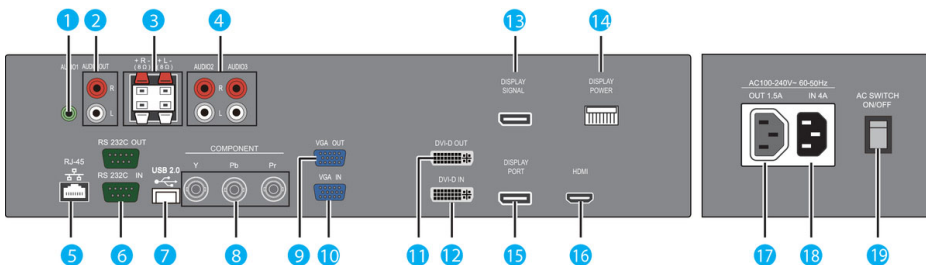

Dimensiones

- Grosor del marco: 20 mm
- Dimensiones del set (An x Al x Pr): 1085 x 632 x 38 mm
- Dimensiones del aparato en pulgadas (An x Al x Pr): 42,7 x 24,8 x 1,5 pulgadas
- Peso del producto: 18,8 kg

- Peso del producto (libras): 41,4 lb
- Montaje VESA: 400 x 200 mm

Varios

- Idiomas de los menús en pantalla: Inglés, Francés, Alemán, Italiano, Polaco, Turco, Ruso, Chino simplificado
- Aprobaciones regulatorias: CE, FCC Clase B, UL/cUL, CCC, RoHS
- Garantía: Europa y Norteamérica: 3 años

Condiciones de funcionamiento

- Margen de temperaturas (funcionamiento): 0 - 40 °C
- Humedad relativa: 5 - 90 %
- MTBF: 60.000 hora(s)

Alimentación

- Consumo (modo encendido): Típ. 104 W
- Consumo de energía en modo de espera: < 1 W

Resolución de pantalla compatible

Formatos de computadora

Resolución	Frecuencia de actualización
640 x 480	60, 67, 72, 75 Hz
800 x 600	56, 60, 72, 75 Hz
1024 x 768	60 Hz
1280 x 768	60 Hz
1280 x 800	60 Hz
1280 x 1024	60Hz
1360 x 768	60Hz
1366 x 768	60 Hz
1440 x 900	60 Hz
1600 x 1200	60 Hz
1920 x 1080	60 Hz
1920 x 1200	60 Hz

Formatos de video

Resolución	Frecuencia de actualización
480i	60 Hz
480p	60Hz
576p	50Hz
576i	50 Hz
720p	50, 60Hz
1080i	50, 60Hz
1080p	50, 60 Hz

Dimensiones del embalaje

- EAN: 87 12581 60486 8
- Cantidad de productos incluidos: 1
- Tipo de embalaje: Cartón

Fecha de publicación
2020-10-05

Versión: 15.2.2

12 NC: 8670 000 76923
EAN: 87 12581 60486 8

© 2020 Koninklijke Philips N.V.
Todos los derechos reservados.

Las especificaciones quedan sujetas a modificaciones sin previo aviso. Las marcas comerciales son propiedad de Koninklijke Philips N.V. o sus respectivos titulares.

www.philips.com