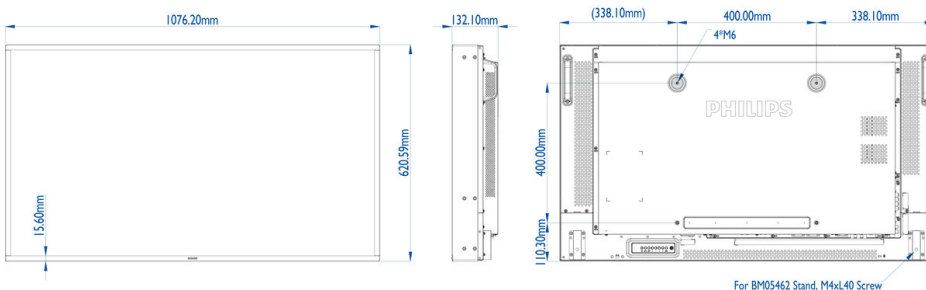

Питание

- Энергопотребление в режиме ожидания: < 0,5 Вт
- Электропитание: 100—240 В перем. тока, 50—60 Гц
- Потребление (в режиме работы): 160 Вт (метод проверки EnergyStar 6.0)

Условия эксплуатации

- Диапазон температур (эксплуатация): 5~40 °C
- Диапазон температур (хранение): от -20 до 60 °C
- Относительная влажность: 20—80 %
- Высота: 0—3000 м
- Среднее время между отказами: 60 000 часов

Звук

- Встроенные АС: 2 x 10 Вт

Мультимедийные приложения

- USB — воспроизведение аудио: AAC, AIF, AIFF, ASF, LPCM, M3U, M4A, MP3, MP4, WAV, WMA
- USB — воспроизведение изображений: BMP, GIF, JPEG, JPG
- USB — воспроизведение видео: M2TS, M4V, MK3D, MKV, MP4, MPEG, MPG, MTS, TS, TTS, VOB, WMV

Аксессуары

- Входящие в комплект аксессуары: Пульт ДУ, Батареи для пульта ДУ, Шнур питания сети переменного тока, Инструкция по эксплуатации на CD-ROM, Краткое руководство пользователя, Кабель RS232
- Дополнительные аксессуары: Ресивер HDBaseT OPS (CRD25)
- Подставка: BM04642 или BM02542

Прочее

- Языки экранных меню: Английский, Французский, Немецкий, Итальянский, Польский, Русский, Упрощенный китайский, Испанский, Турецкий, Арабский, Японский, Традиционный китайский
- Подтвержденное соответствие нормативам: CE, FCC класс B, UL/cUL, CCC, RoHS, C-Tick, GOST, BSMI, CB, J-Moss, PSE, VCCI
- Гарантия: Гарантия на 3 года

Дата выпуска 2022-07-21

Версия: 2.0.2

12 NC: 8670 001 22065
EAN: 87 12581 73000 0

© 2022 Koninklijke Philips N.V.
Все права защищены.

Характеристики могут меняться без предварительного уведомления. Торговые марки являются собственностью Koninklijke Philips N.V. или соответствующих владельцев.

www.philips.com