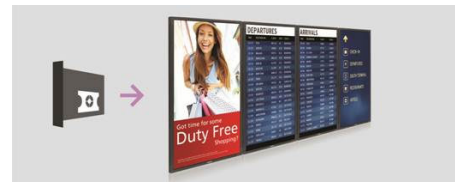

Подключение OPS

Теперь вы можете трансформировать дисплей в универсальное цифровое решение и создать интеллектуальную защищенную сеть взаимосвязанных дисплеев. Открытая спецификация подключения (Open Pluggable Specification) — это промышленный стандарт слота, к которому можно подключить OPS-совместимый медиаплеер. Беспроводное подключение позволяет устанавливать, использовать и проводить обслуживание аппаратного обеспечения в любое время.

Создан для круглосуточной работы

Бизнес не засыпает ни на минуту, именно поэтому мы создали рекламные дисплеи, которые могут работать 7 дней в неделю, 24 часа в сутки. Высококачественные компоненты гарантируют безотказную круглосуточную работу моделей этой серии.