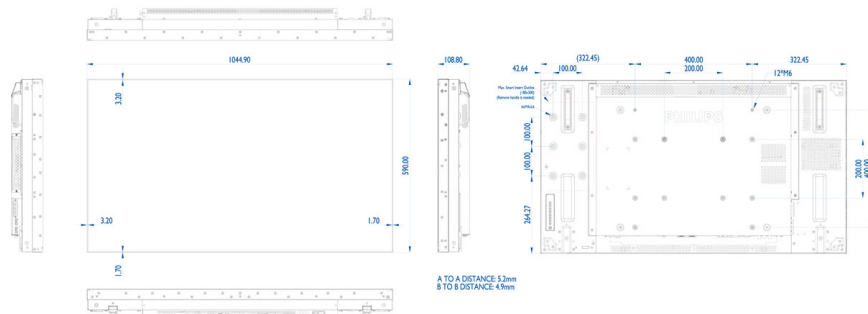

- Вес изделия (фунты): 56,2 фунта
- Размеры устройства в дюймах (Ш x В x Г): 41,14 x 23,23 x 4,28 (дюймы)

Условия эксплуатации

- Диапазон температур (эксплуатация): 0–40 °C
- Диапазон температур (хранение): от -20 до 60 °C
- Высота: 0–3000 м
- Относительная влажность: 20–80 %
- Среднее время между отказами: 50 000 часов

Питание

- Энергопотребление в режиме ожидания: <0,5 Вт
- Потребление (в режиме работы): 110 Вт
- Электропитание: 100–240 В перем. тока, 50–60 Гц
- Функции энергосбережения: Smart Power

Звук

- Встроенные АС: Среднеквадратичная мощность 2 x 10 Вт

Аксессуары

- Входящие в комплект аксессуары: Пульт ДУ, Батареи для пульта ДУ, Шнур питания сети переменного тока, Кабель VGA, Кабель RS232, Кабель с ИК-датчиком (1,8 м), Инструкция по эксплуатации на CD-ROM, Краткое руководство пользователя, Направляющие штыри, Выравнивающие панели
- Дополнительные аксессуары: Комплект для выравнивания, Комплект для калибровки цвета (ССК4601), Ресивер HDBaseT OPS (CRD25), Настольная подставка

Прочее

- Языки экранных меню: Арабский, Упрощенный китайский, Традиционный китайский, Английский, Французский, Немецкий, Итальянский, Японский, Польский, Русский, Испанский, Турецкий
- Подтвержденное соответствие нормативам: CE, FCC класс B, UL/cUL, CB, GOST, EPEAT
- Гарантия: Гарантия на 3 года

Дата выпуска 2019-07-19

Версия: 1.0.1

12 NC: 8670 001 36014
EAN: 87 12581 73817 4

© 2019 Koninklijke Philips N.V.
Все права защищены.

Характеристики могут меняться без предварительного уведомления. Торговые марки являются собственностью Koninklijke Philips N.V. или соответствующих владельцев.

www.philips.com