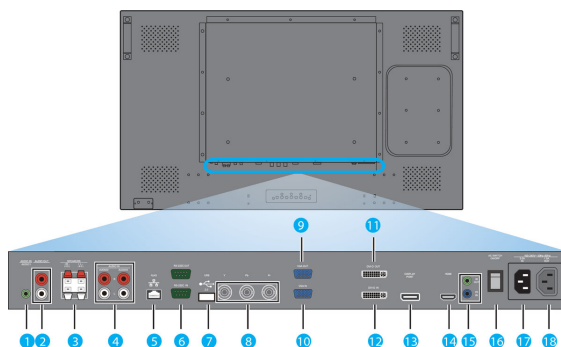

Размеры

- Толщина рамки: 20 мм
- Размеры корпуса (Ш x В x Г): 1080 x 625,2 x 127 мм
- Размеры устройства в дюймах (Ш x В x Г): 41,6 x 23,0 x 5,1 дюйма
- Вес продукта: 29 кг
- Вес изделия (фунты): 63,9
- Крепление VESA: 200 x 400 мм

Прочее

- Языки экранных меню: Английский, Французский, Немецкий, Итальянский, Польский, Турецкий, Русский, Упрощенный китайский
- Подтвержденное соответствие нормативам: CE, FCC класс B, UL/cUL, CCC, RoHS
- Гарантия: Гарантия три года по всему миру

Условия эксплуатации

- Диапазон температур (эксплуатация): 0—40 °C
- Относительная влажность: 5—90 %
- Среднее время между отказами: 60 000 часов

Питание

- Потребление (в режиме работы): Станд. 155 Вт
- Энергопотребление в режиме ожидания: < 1 Вт

Поддерживаемое разрешение дисплея

Компьютерные форматы

Разрешение	Частота обновления
640 x 480	60, 67, 72, 75 Гц
800 x 600	56, 60, 72, 75 Гц
1024 x 768	60 Гц
1280 x 768	60 Гц
1280 x 800	60 Гц
1280 x 1024	60 Гц
1360 x 768	60 Гц
1366 x 768	60 Гц
1440 x 900	60 Гц
1600 x 1200	60 Гц
1920 x 1080	60 Гц
1920 x 1200	60 Гц

Видеоформаты

Разрешение	Частота обновления
480i	60 Гц
480p	60 Гц
576p	50 Гц

576i	50 Гц
720p	50, 60 Гц
1080i	50, 60 Гц
1080p	50, 60 Гц

Звук

- Встроенные АС: Среднеквадратичная мощность 2 x 12 Вт

Размеры упаковки

- EAN: 87 12581 65062 9
- Количество изделий в упаковке: 1
- Тип упаковки: Картон

Дата выпуска 2020-10-05

Версия: 4.8.1

12 NC: 8670 000 91965
EAN: 87 12581 65062 9

© 2020 Koninklijke Philips N.V.
Все права защищены.

Характеристики могут меняться без предварительного уведомления. Торговые марки являются собственностью Koninklijke Philips N.V. или соответствующих владельцев.

www.philips.com