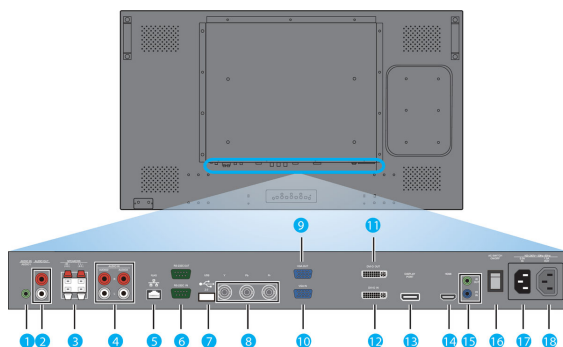

Mål

- Tykkelse på rammen: 20 mm
- Mål på apparat (B x H x D): 1080 x 625,2 x 127 mm
- Mål for apparat (tommer) (B x H x D): 41,6 x 23,0 x 5,1 tommer
- Produktvekt: 29 kg

- Vekt på produkt (pund): 63,9
- VESA-montering: 200 x 400 mm

Diverse

- Visningspråk på skjermen: Engelsk, Fransk, Tysk, Italiensk, Polsk, Tyrkisk, Russisk, Forenklet kinesisk
- Juridiske godkjenninger: CE, FCC, klasse B, UL/cUL, CCC, RoHS
- Garanti: Global 3 års garanti

Driftsforhold

- Temperaturområde (drift): 0-40 °C
- Relativ luftfuktighet: 5-90 %
- MTBF: 60 000 time(r)

Drift

- Forbruk (på-modus): Typ. 155 W
- Effektforbruk i standby: < 1 W

Støttet skjermoppløsning

Datamaskinformater

Oppløsning	Oppdateringsfrekvens
640 x 480	60, 67, 72, 75 Hz
800 x 600	56, 60, 72, 75 Hz
1024 x 768	60 Hz
1280 x 768	60 Hz
1280 x 800	60 Hz
1280 x 1024	60 Hz
1360 x 768	60 Hz
1366 x 768	60 Hz
1440 x 900	60 Hz
1600 x 1200	60 Hz
1920 x 1080	60 Hz
1920 x 1200	60 Hz

Videoformater

Oppløsning	Oppdateringsfrekvens
480i	60 Hz
480p	60 Hz
576p	50 Hz
576i	50 Hz
720p	50, 60 Hz
1080i	50, 60 Hz
1080p	50, 60 Hz

Lyd

- Innebygde høyttalere: 2 x 12 W (RMS)

Mål, emballasje

- EAN: 87 12581 65062 9

Utgivelsesdato
2018-09-28

Versjon: 4.8.1

12 NC: 8670 000 91965
EAN: 87 12581 65062 9

© 2018 Koninklijke Philips N.V.
Alle rettigheter forbeholdt.

Spesifikasjonene kan endres uten varsel. Varemerker tilhører Koninklijke Philips N.V. eller deres respektive eiere.

www.philips.com

- Antallet produkter som følger med: 1
- Emballasjetype: Kartong