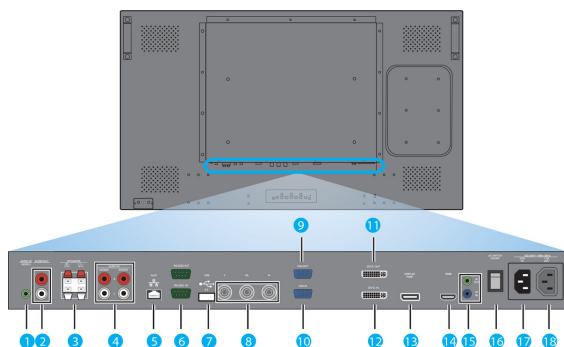

Dimenzije

- Debljina prednje ploče: 20 mm
- Dimenzije kompleta (Š x V x D): 1080 x 625,2 x 127 mm
- Dimenzije kompleta u inčima (Š x V x D):

- 41,6 x 23,0 x 5,1 inča
- Težina proizvoda: 29 kg
- Masa proizvoda (lb): 63,9
- VESA postolje: 200 x 400 mm

Razno

- Jezici prikaza na zaslonu: Engleski, Francuski, Njemački, Talijanski, Poljski, Turski, Ruski, Pojednostavljeni kineski
- Odobrenja prema propisima: CE, FCC, klasa B, UL/cUL, CCC, RoHS
- Jamstvo: Globalno 3-godišnje jamstvo

Radni uvjeti

- Raspon temperature (rada): 0 - 40 °C
- Relativna vlažnost: 5 - 90 %
- MTBF: 60 000 sat(i)

Snaga

- Potrošnja (dok je uključen): Uobičajeno 155 W
- Potrošnja energije u stanju pripravnosti: < 1 W

podržana rezolucija zaslona

Formati računala

Rezolucija	Brzina osvježavanja
640 x 480	60, 67, 72, 75 Hz
800 x 600	56, 60, 72, 75 Hz
1024 x 768	60 Hz
1280 x 768	60 Hz
1280 x 800	60 Hz
1280 x 1024	60 Hz
1360 x 768	60 Hz
1366 x 768	60 Hz
1440 x 900	60 Hz
1600 x 1200	60 Hz
1920 x 1080	60 Hz
1920 x 1200	60 Hz

Video formati

Rezolucija	Brzina osvježavanja
480i	60Hz
480p	60 Hz
576 p	50 Hz
576i	50 Hz
720p	50, 60 Hz
1080i	50, 60 Hz
1080p	50, 60 Hz

Zvuk

- Ugrađeni zvučnici: 2 x 12 W (RMS)

Datum izdavanja
2020-10-05

Verzija: 4.8.1

12 NC: 8670 000 91965
EAN: 87 12581 65062 9

© 2020 Koninklijke Philips N.V.
Sva prava pridržana.

Specifikacije su podložne promjeni bez prethodne obavijesti. Trgovačke marke su u vlasništvu tvrtke Koninklijke Philips N.V. ili njihovih odgovarajućih vlasnika.

www.philips.com