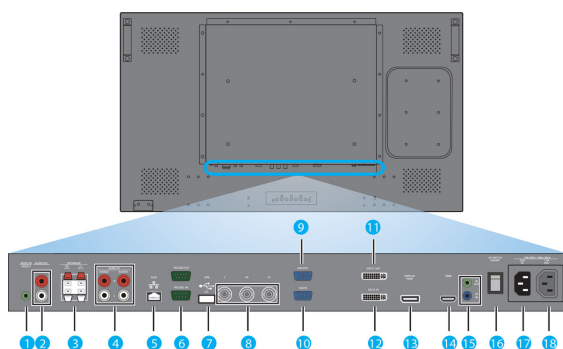

Dimensions

- Épaisseur du cadre: 20 mm

- Dimensions de l'appareil (l x H x P): 1 080 x 625,2 x 127 mm
- Dimensions de la boîte en pouces (l x H x P): 41,6 x 23 x 5,1 pouces
- Poids de l'appareil: 29 kg
- Poids du produit en livres: 63,9
- Fixation VESA: 200 x 400 mm

Divers

- Langues d'affichage: Anglais, Français, Allemand, Italien, Polonais, Turc, Russe, Chinois simplifié
- Homologations: CE, FCC Classe B, UL/cUL, CCC, RoHS
- Garantie: Garantie internationale de 3 ans

Environnement d'exploitation

- Températures de fonctionnement: 0 à 40 °C
- Humidité relative: 5 à 90 %
- MTBF: 60 000 heure(s)

Alimentation

- Consommation électrique (marche): Type 155 W
- Consommation en veille: < 1 W

Résolution prise en charge

Formats informatiques

Résolution	Fréquence de rafraîchissement
640 x 480	60, 67, 72, 75 Hz
800 x 600	56, 60, 72, 75 Hz
1 024 x 768	60 Hz
1 280 x 768	60 Hz
1 280 x 800	60 Hz
1 280 x 1 024	60 Hz
1 360 x 768	60 Hz
1 366 x 768	60 Hz
1 440 x 900	60 Hz
1 600 x 1 200	60 Hz
1 920 x 1 080	60 Hz
1 920 x 1 200	60 Hz

Formats vidéo

Résolution	Fréquence de rafraîchissement
480i	60 Hz
480p	60 Hz
576p	50 Hz
576i	50 Hz
720p	50/60 Hz
1 080i	50/60 Hz
1080p	50/60 Hz

Son

- Haut-parleurs intégrés: 2 x 12 W eff.

Dimensions de l'emballage

- NEA: 87 12581 65062 9
- Nombre de produits inclus: 1
- Type d'emballage: Carton

Date de publication
2020-10-05

Version: 4.8.1

12 NC: 8670 000 91965
EAN: 87 12581 65062 9

© 2020 Koninklijke Philips N.V.
Tous droits réservés.

Les caractéristiques sont sujettes à modification sans préavis. Les marques commerciales sont la propriété de Koninklijke Philips N.V. ou de leurs détenteurs respectifs.

www.philips.com