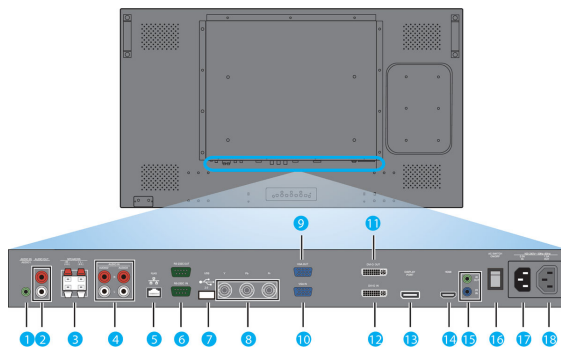

Dimensiones

- Grosor del marco: 20 mm
- Dimensiones del set (An x Al x Pr): 1080 x 625,2 x 127 mm

- Dimensiones del aparato en pulgadas (An x Al x Pr): 41,6 x 23,0 x 5,1 pulgadas
- Peso del producto: 29 kg
- Peso del producto (libras): 63,9
- Montaje VESA: 200 x 400 mm

Varios

- Idiomas de los menús en pantalla: Inglés, Francés, Alemán, Italiano, Polaco, Turco, Ruso, Chino simplificado
- Aprobaciones regulatorias: CE, FCC Clase B, UL/cUL, CCC, RoHS
- Garantía: Garantía global por 3 años

Condiciones de funcionamiento

- Margen de temperaturas (funcionamiento): 0 - 40 °C
- Humedad relativa: 5 - 90 %
- MTBF: 60.000 hora(s)

Potencia

- Consumo (modo encendido): 155 W típico
- Consumo en modo de espera: < 1 W

Resolución de pantalla compatible

Formatos informáticos

Resolución	Frecuencia de actualización
640 x 480	60, 67, 72, 75 Hz
800 x 600	56, 60, 72, 75 Hz
1024 x 768	60 Hz
1280 x 768	60 Hz
1280 x 800	60 Hz
1280 x 1024	60Hz
1360 x 768	60Hz
1366 x 768	60 Hz
1440 x 900	60 Hz
1600 x 1200	60 Hz
1920 x 1080	60 Hz
1920 x 1200	60 Hz

Formatos de video

Resolución	Frecuencia de actualización
480i	60 Hz
480p	60Hz
576p	50Hz
576i	50 Hz
720p	50, 60Hz
1080i	50, 60Hz
1080p	50, 60 Hz

Sonido

- Parlantes integrados: 2 x 12 W (RMS)

Dimensiones del embalaje

- EAN: 87 12581 65062 9
- Cantidad de productos incluidos: 1
- Tipo de embalaje: Cartón

Fecha de publicación
2020-10-05

Versión: 4.8.1

12 NC: 8670 000 91965
EAN: 87 12581 65062 9

© 2020 Koninklijke Philips N.V.
Todos los derechos reservados.

Las especificaciones quedan sujetas a modificaciones sin previo aviso. Las marcas comerciales son propiedad de Koninklijke Philips N.V. o sus respectivos titulares.

www.philips.com