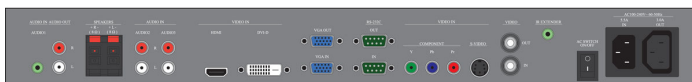

- AV-lähtö: Komposiitti (BNC) x1, 1 ääniliitäntä (v/o)
- Muut liitännät: Ulkoisten kaiutinten liitäntä

Käyttömukavuus

- Sijoittaminen: Pysty, Vaaka
- Vierekkäiset näytöt: 5 x 5
- Kuva kuvassa (PIP) -toiminto: PBP, PIP, POP
- Näytönsäästötoiminnot: Pikselin vaihto, alhainen kirkkaus
- Signaalin takaisinkytkentä: RS232, VGA
- Näppäimistön ohjain: Piilotettu, Lukittava
- Kaukosäätimen signaali: Lukittava
- Helppo asennus: Kantokahvat, Smart Insert
- Energiaa säästävät toiminnot: Vallitsevan valon tunnistin, Smart Power
- Turvatoiminnot: Lämpötilan valvonta, Lämpötilan ilmaisin
- Kuvanlaatu: Kehittynyt värihallinta
- Pakkaus: Uudelleenkäytettävä laatikko
- Ohjattavissa verkon kautta: RS232

Mitat

- Näytön reunan paksuus: A/O 2,4 mm - 0,09 tuumaa, Y/V 4,3 mm - 0,16 tuumaa
- Smart Insert -kiinnitys: 200 x 280 x 55 mm
- Kätevä lokero, tuumat (LxKxS): 7,9 x 11,0 x 2,17 tuumaa
- Laitteen mitat (L x K x S): 1026 x 578 x 133 mm
- Laitteen mitat tuumina (L x K x S): 40,4 x 22,8 x 5,2 tuumaa
- Laitteen paino: 27,5 kg
- Laitteen paino (lb): 60,6 lb
- VESA-kiinnitys: 400 x 200 mm (laite), 100 x 100 mm (Smart Insert)

Käyttöolosuhteet

- Käyttölämpötila: 0 - 40 °C
- Suhteellinen kosteus: 5-90 %
- MTBF: 50,000 tuntia

Virta

- Verkkovirta: 90 - 264 V AC, 50/60 Hz
- Virrankulutus (käynnissä): Tav. 212 W
- Virrankulutus valmiustilassa: <1 W

Ääni

- Sisäiset kaiuttimet: 2 x 12 W (8 ohmia)

Julkaisupäivä 2020-10-05

Versio: 7.2.3

12 NC: 8670 000 65013
EAN: 87 12581 55151 3

© 2020 Koninklijke Philips N.V.
Kaikki oikeudet pidätetään.

Tiedot voivat muuttua ilman erillistä ilmoitusta.
Tavaramerkit ovat Koninklijke Philips N.V:n tai omistajiensa omaisuutta.

www.philips.com