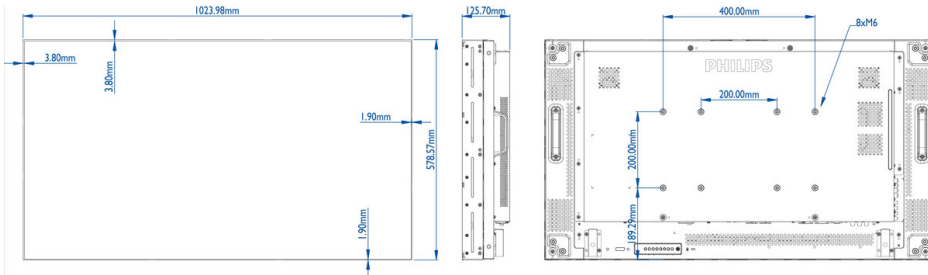

Güç

- Güç Tasarrufu Özellikleri: Smart Power
- Şebeke elektriği: 90 ~ 240 VAC, 50/60 Hz
- Tüketim (Açık modu): 95 W (EnergyStar 6.0 test yöntemi)
- Bekleme modunda güç tüketimi: <0,5W

Çalışma koşulları

- Sıcaklık aralığı (çalışma): 0 ~ 40 °C
- Sıcaklık aralığı (saklama): -20 ~ 60 °C
- Bağıl nem: 20 ~ 80 %
- MTBF: 50.000 saat

Ses

- Dahili hoparlörler: 2 x 10 W

Aksesuarlar

- Birlikte verilen aksesuarlar: Hızlı başlangıç kılavuzu, CD-ROM'da Kullanım kılavuzu, Uzaktan Kumanda, Uzaktan kumanda pilleri, AC Güç Kablosu, VGA kablosu, RS232 kablosu, IR sensör kablosu (1,8 M),

- IR kablosu 3,5 mm jak (1,8 M), Kenar hizalama pimleri, Kenar hizalama plakaları
- İsteğe bağlı aksesuarlar: Kenar kaplama seti, Renk kalibrasyon seti
- Stand: BM05462 (İsteğe Bağlı)

Çeşitli

- Ekran Menüsü (OSD) Dilleri: Türkçe, Fransızca, Almanca, İspanyolca, Lehçe, Rusça, Türkçe, İtalyanca, Basitleştirilmiş Çince, Klasik Çince
- Yasal onaylar: CE, UL/cUL, CCC, C-Tick, RoHS, GOST, CB, EPEAT, BSMI, FCC, Sınıf A
- Garantili: 3 Yıl garanti

Yayın tarihi 2022-04-21

Sürüm: 1.1.1

12 NC: 8670 001 14467
EAN: 87 12581 72028 5

© 2022 Koninklijke Philips N.V.
Tüm hakları saklıdır.

Teknik özellikler üzerinde önceden haber vermeden değişiklik yapılabilir. Ticari markalar, Koninklijke Philips N.V. şirketi veya ilgili kuruluşlara aittir.

www.philips.com