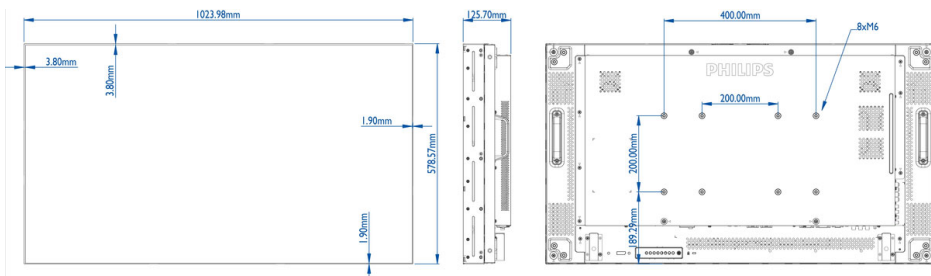

Príkon

- Funkcie úspory energie: Smart Power
- Napájanie zo siete: 90 – 240 V AC, 50/60 Hz
- Spotreba (zapnutý): 95 W (skúšobná metóda EnergyStar 6.0)
- Spotr. energie v pohotovostnom stave: < 0,5 W

Prevádzkové podmienky

- Rozsah teploty (prevádzkový): 0 – 40 °C
- Rozsah teploty (uskladnenia): -20 – 60 °C
- Relatívna vlhkosť: 20 – 80 %
- MTBF: 50 000 hodina(y)

Zvuk

- Vstavané reproduktory: 2 x 10W

Príslušenstvo

- Dodávané príslušenstvo: Stručná príručka spustenia, Používateľská príručka na disku CD-ROM, Diaľkové ovládanie, Batérie pre diaľkové

- ovládanie, Napájací kábel striedavého prúdu (AC), VGA kábel, RS232 kábel, Kábel IR snímača (1,8 m), Kábel IR 3,5 mm konektor (1,8 m), Kolíky na zarovnanie okrajov, Platne na zarovnanie okrajov
- Voliteľné príslušenstvo: Súprava na úpravu okrajov, Súprava na kalibráciu farieb
- Stojan: BM05462 (voliteľný)

Rozličné

- Jazyky ponuky na obrazovke: Slovenčina, Francúzština, Nemčina, Španielčina, Leštenie, Ruština, Turečtina, Taliančina, Zjednodušená čínština, Tradičná čínština
- Regulačné schválenia: CE, UL/cUL, CCC, C-Tick, RoHS, GOST, CB, EPEAT, BSMI, FCC, Trieda A
- Záruka: 3-ročná záruka

Dátum vydania
2022-04-21

Verzia: 1.1.1

12 NC: 8670 001 14467
EAN: 87 12581 72028 5

© 2022 Koninklijke Philips N.V.
Všetky práva vyhradené.

Autor si vyhradzuje právo zmeny špecifikácií bez oznámenia. Ochranné známky sú majetkom Koninklijke Philips N.V. alebo ich príslušných vlastníkov.

www.philips.com