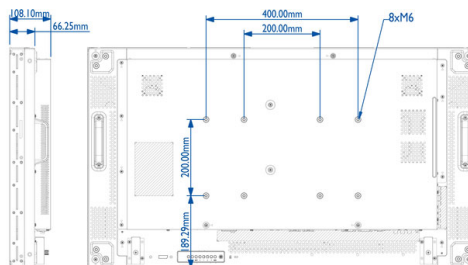

Vybavenie a vlastnosti

- Umiestnenie: Na výšku, Na šírku
- Dlaždicové zobr. na videostene: Až 5 x 5
- Zoslučkovanie signálu: DVI, RS232, Posunutie signálu IR
- Ovládateľný cez sieť: RS232, RJ45
- Obrazový výkon: Rozšírené ovládanie farieb
- Funkcie na šetrenie obrazovky: Posun pixelov, nízky jas
- Funkcie úspory energie: Smart Power
- Obraz v obraze: PIP
- Signál diaľkového ovládania: Uzamykateľné
- Ovládanie klávesnicou: Skryté, Uzamykateľné
- Funkcie na zaistenie bezpečnosti: Ovládanie teploty, Snímač teploty
- Ďalšia užitočná funkcia: Prenosné rukoväťe, Kensington uzamknutie
- Balenie: Opakovane použiteľná škatuľa

Príkon

- Napájanie zo siete: 90 – 240 V AC, 50/60 Hz
- Spotreba (zapnutý): 100 W (skúšobná metóda EnergyStar 6.0)
- Spotr. energie v pohotovostnom stave: < 0,5 W
- Funkcie úspory energie: Smart Power

Prevádzkové podmienky

- Rozsah teploty (prevádzkový): 0 – 40 °C
- Relatívna vlhkosť: 20 – 80 %
- Rozsah teploty (uskladnenia): -20 – 60 °C
- MTBF: 50 000 hodina(y)

Zvuk

- Vstavané reproduktory: 2 x 10 W

Príslušenstvo

- Dodávané príslušenstvo: Stručná príručka spustenia, Používateľská príručka na disku CD-ROM, Diaľkové ovládanie, Batérie pre diaľkové ovládanie, Napájací kábel striedavého prúdu (AC), VGA kábel, RS232 kábel, Kábel IR snímača (1,8 m), Kolíky na zarovnanie okrajov, Platne na zarovnanie

Dátum vydania
2022-05-17

Verzia: 3.0.1

12 NC: 8670 001 09411
EAN: 87 12581 70325 7

© 2022 Koninklijke Philips N.V.
Všetky práva vyhradené.

Autor si vyhradzuje právo zmeny špecifikácií bez oznámenia. Ochranné známky sú majetkom Koninklijke Philips N.V. alebo ich príslušných vlastníkov.

www.philips.com

okrajov

- Voliteľné príslušenstvo: Súprava na kalibráciu farieb, Súprava na úpravu okrajov
- Stojan: BM05462 (voliteľný)

Rozličené

- Jazyky ponuky na obrazovke: Slovenčina, Francúzština, Nemčina, Španielčina, Leštenie, Ruština, Turečtina, Taliančina, Zjednodušená čínština, Tradičná čínština
- Regulačné schválenia: CE, CCC, RoHS, UL/cUL, CB, C-Tick, EPEAT, GOST, BSMI, FCC, Trieda A
- Záruka: 3-ročná záruka