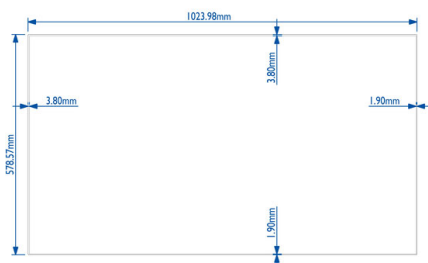

Vybavenie a vlastnosti

- Umiestnenie: Na výšku, Na šírku
- Dlaždicové zobr. na videostene: Až 5 x 5
- Zoslučkovanie signálu: DVI, RS232, Posunutie signálu IR
- Ovládateľný cez sieť: RS232, RJ45
- Obrazový výkon: Rozšírené ovládanie farieb
- Funkcie na šetrenie obrazovky: Posun pixelov, nízky jas
- Funkcie úspory energie: Smart Power
- Obraz v obraze: PIP
- Signál diaľkového ovládania: Uzamykateľné
- Ovládanie klávesnicou: Skryté, Uzamykateľné
- Funkcie na zaistenie bezpečnosti: Ovládanie teploty, Snímač teploty
- Ďalšia užitočná funkcia: Prenosné rukoväťe, Kensington uzamknutie
- Balenie: Opakovane použiteľná škatuľa

Príkon

- Napájanie zo siete: 90 – 240 V AC, 50/60 Hz
- Spotreba (zapnutý): 100 W (skúšobná metóda EnergyStar 6.0)
- Spotr. energie v pohotovostnom stave: < 0,5 W
- Funkcie úspory energie: Smart Power

Prevádzkové podmienky

- Rozsah teploty (prevádzkový): 0 – 40 °C
- Relatívna vlhkosť: 20 – 80 %
- Rozsah teploty (uskladnenia): -20 – 60 °C
- MTBF: 50 000 hodina(y)

Zvuk

- Vstavané reproduktory: 2 x 10 W

Príslušenstvo

- Dodávané príslušenstvo: Stručná príručka spustenia, Používateľská príručka na disku CD-ROM, Diaľkové ovládanie, Batérie pre diaľkové ovládanie, Napájací kábel striedavého prúdu (AC), VGA kábel, RS232 kábel, Kábel IR snímača (1,8 m), Kolíky na zarovnanie okrajov, Platne na zarovnanie

Dátum vydania
2022-05-17

Verzia: 3.0.1

12 NC: 8670 001 09411
EAN: 87 12581 70325 7

© 2022 Koninklijke Philips N.V.
Všetky práva vyhradené.

Autor si vyhradzuje právo zmeny špecifikácií bez oznámenia. Ochranné známky sú majetkom Koninklijke Philips N.V. alebo ich príslušných vlastníkov.

www.philips.com

okrajov

- Voliteľné príslušenstvo: Súprava na kalibráciu farieb, Súprava na úpravu okrajov
- Stojan: BM05462 (voliteľný)

Rozličené

- Jazyky ponuky na obrazovke: Slovenčina, Francúzština, Nemčina, Španielčina, Leštenie, Ruština, Turečtina, Taliančina, Zjednodušená čínština, Tradičná čínština
- Regulačné schválenia: CE, CCC, RoHS, UL/cUL, CB, C-Tick, EPEAT, GOST, BSMI, FCC, Trieda A
- Záruka: 3-ročná záruka