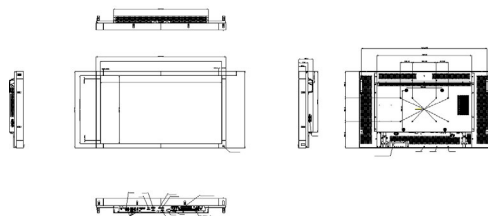

Priročnost

- Namestitev: Pokončno, Ležeče
- Sestavljen zaslon: 5 x 5
- Slika v sliki: PBP, PIP, POP
- Funkcije ohranjanja zaslona: Premik slikovnih pik, šibka osvetlitev
- Signalna zanka: RS232, VGA
- Upravljanje s tipkovnico: Skrito, Možnost zaklepa
- Signal za daljinsko upravljanje: Možnost zaklepa
- Enostavna namestitev: Ročaja za prenašanje
- Funkcije za varčevanje z energijo: Smart Power
- Kakovost slike: Napredno upravljanje barv
- Upravljanje prek omrežja: RS232, RJ45
- Embalaža: Škatla za ponovno uporabo

Dimenzije

- Debelina plošč: 35,3 mm/1,39 palca
- Podstavek VESA: 200 x 200 mm, 400 x 200 mm
- Teža izdelka: 26 kg
- Teža izdelka (lb): 57,3
- Dimenzije naprave (Š x V x G): 1091 x 646 x 120 mm
- Dimenzije naprave v palcih (Š x V x G): 43,0 x 25,4 x 4,7 palec

Delovni pogoji

- Temperaturni razpon (med delovanjem): 0–40 °C
- Relativna vlažnost: 5–90 %
- MTBF: 50.000 ur

Napajanje

- Omrežno napajanje: 90-264 VAC, 50/60 Hz
- Poraba (delovanje): Običajno 112 W
- Poraba energije v stanju pripravljenosti: < 0,5 W

Zvok

- Vgrajeni zvočniki: 2 x 10 W

Pribor

- Priložena dodatna oprema: daljinski upravljalnik, baterije za daljinski upravljalnik, Napajalni kabel, VGA kabel, Uporabniški priročnik na plošči CD-ROM, vodnik za hiter začetek
- Izbirna dodatna oprema: Fiksni stenski nosilec, Prilagodljivi stenski nosilec, Stropna namestitev
- Stojalo: BM04642

Datum izdaje 2022-04-21

Različica: 4.3.2

12 NC: 8670 000 81355
EAN: 87 12581 61901 5

© 2022 Koninklijke Philips N.V.
Vse pravice pridržane.

Specifikacije se lahko spremenijo brez predhodnega obvestila. Blagovne znamke so v lasti podjetja Koninklijke Philips N.V. ali drugih lastnikov.

www.philips.com