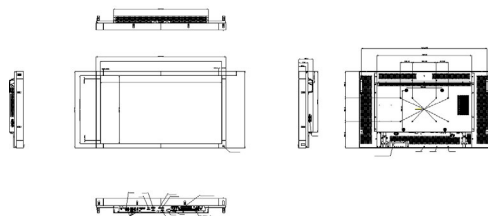

Размеры

- Толщина рамки: 35,3 мм (1,39")
- Крепление VESA: 200 x 200 мм, 400 x 200 мм
- Вес продукта: 26 кг
- Вес изделия (фунты): 57,3 фунта
- Размеры корпуса (Ш x В x Г): 1091 x 646 x 120 миллиметра
- Размеры устройства в дюймах (Ш x В x Г): 43,0 x 25,4 x 4,7 (дюймы)

Условия эксплуатации

- Диапазон температур (эксплуатация): 0—40 °C
- Относительная влажность: 5—90 %
- Среднее время между отказами: 50 000 часов

Питание

- Электропитание: 90—264 В перем. тока, 50/60 Гц
- Потребление (в режиме работы): 112 Вт, типич.
- Энергопотребление в режиме ожидания: <0,5 Вт

Звук

- Встроенные АС: 2 x 10 Вт

Аксессуары

- Входящие в комплект аксессуары: Пульт ДУ, Батареи для пульта ДУ, Шнур питания сети переменного тока, Кабель VGA, Инструкция по эксплуатации на CD-ROM, Краткое руководство пользователя
- Дополнительные аксессуары: Жесткое крепление на стене, Гибкое крепление на стене, Потолочное крепление
- Подставка: BM04642

Прочее

- Ободок: Цвет Metallic Anthracite
- Гарантия: Европа/Северная Америка: 3 года
- Языки экранных меню: Английский, Французский, Немецкий, Итальянский, Польский, Турецкий, Русский, Упрощенный китайский
- Подтвержденное соответствие нормативам: CE, FCC класс B, UL/cUL, CCC, C-Tick, RoHS

Дата выпуска 2022-04-21

Версия: 4.3.2

12 NC: 8670 000 81355
EAN: 87 12581 61901 5

© 2022 Koninklijke Philips N.V.
Все права защищены.

Характеристики могут меняться без предварительного уведомления. Торговые марки являются собственностью Koninklijke Philips N.V. или соответствующих владельцев.

www.philips.com