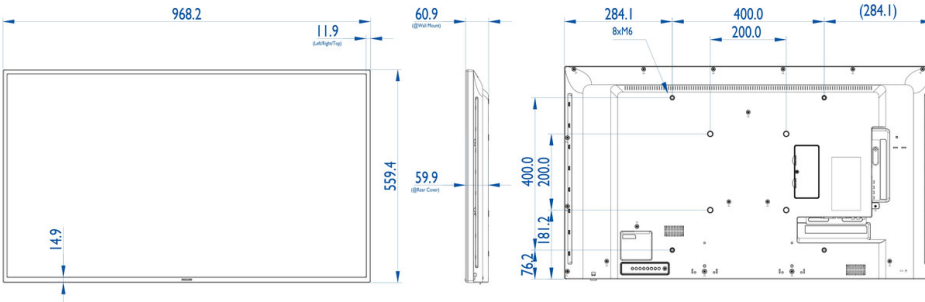

- Döşeme Matrisi: En fazla 15 x 15
- Başlatma: LAN'da uyanma, Açma geciktirme, Açma durumu
- Başlatma penceresi: Philips logosunu etkinleştir/ devre dışı bırak
- Klavye kontrolü: Kilitlenebilir, Gizli
- Ağ üzerinden kontrol edilebilir: RS232, RJ45, Tek Kablo (HDMI-CEC)
- Sinyal loop through: RS232, IR Loophthrough

Boyutlar

- Set boyutları (G x Y x D): 968,2 x 559,4 x 59,9 mm
- Çerçeve genişliği: 11,9 (TLR) / 14,9 (B) mm
- Boyutları inç olarak ayarla (G x Y x D): 38,12 x 22,02 x 2,36 inç
- Duvara Montaj Aparatı: 400 x 400 mm, 200 x 200 mm, M6
- Ürün ağırlığı: 8,70 kg
- Ürün ağırlığı (lb): 19,18 lb

Çalışma koşulları

- Sıcaklık aralığı (çalışma): 5 ~ 40 °C
- Sıcaklık aralığı (saklama): -20 ~ 60 °C
- Bağıl nem: 20 ~ 80 %
- MTBF: 50.000 saat

Güç

- Tüketim (Açık modu): 87 W (EnergyStar 6.0 test yöntemi)
- Şebeke elektriği: 100 ~ 240 VAC
- Bekleme modunda güç tüketimi: <0,5 W

Ses

- Dahili hoparlörler: 2 x 10 W RMS

Multimedya Uygulamaları

- USB Video Oynatma: 3G2, 3GP, ASF, ASX, AVI, DAT, F4V, FLV, M2TS, M4V, MK3D, MKV, MOV, MP4, MPE, MPEG, MPG, MTS, QT, TRP, TS, TTS, VOB, WEBM, WMV, Xvid
- USB Görüntü Oynatma: BMP, GIF, JPEG, JPG
- USB Ses Oynatma: AAC, AC3, AIF, AIFF, AMR, EC3, M4A, MP3, OGA, OGG, WAV, WMA

Aksesuarlar

- Birlikte verilen aksesuarlar: AC Güç Kablosu, RS232 kablosu, VGA kablosu, Uzaktan Kumanda, Uzaktan kumanda pilleri, CD-ROM'da Kullanım kılavuzu, Hızlı başlangıç kılavuzu

Yayın tarihi 2022-07-22

Sürüm: 3.1.1

12 NC: 8670 001 26175
EAN: 87 12581 73400 8

© 2022 Koninklijke Philips N.V.
Tüm hakları saklıdır.

Teknik özellikler üzerinde önceden haber vermeden değişiklik yapılabilir. Ticari markalar, Koninklijke Philips N.V. şirketi veya ilgili kuruluşlara aittir.

www.philips.com